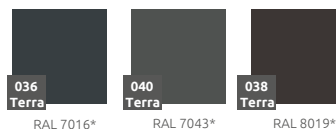

Kolekcja Wave

Zestaw Triple do Gianto

Terra Group
Wrocławska 17 b
65-427 Zielona Góra
PL 928 000 48 01

T. +48 68 455 62 69
F. +48 68 414 54 25
in fo@terra-pl.eu
www.terra-pl.eu

Zestaw mebli miejskich, składający się z pięciu stalowych ławek o różnych kształtach. Ławki są kompatybilne z donicami Gianto, razem stworzą oryginalną i komfortową kompozycję.

więcej na: www.terracity.pl

KOLOR BAZOWY (wykończenie: mat)

*zbliżony odpowiednik z palety RAL

MATERIAŁ / INFORMACJE

- stal malowana podkładem cynkowym
- malowanie proszkowe RAL
- kompatybilne z donicą Gianto
- różnorodność struktur wykończenia koloru RAL

MODEL	KOD	WYMIARY (mm)
s95p + m95 + m80 + m95 + s95l	TC 003 804	1805 x 4370x 450

DOBRCZE WIEDZIEĆ, ŻE...

WODOODPORNE
ODPORNE NA USZKODZENIA MECHANICZNE
ODPORNE NA ZMIENNE WARUNKI ATMOSFERYCZNE
SZEROKA GAMA KOLORÓW