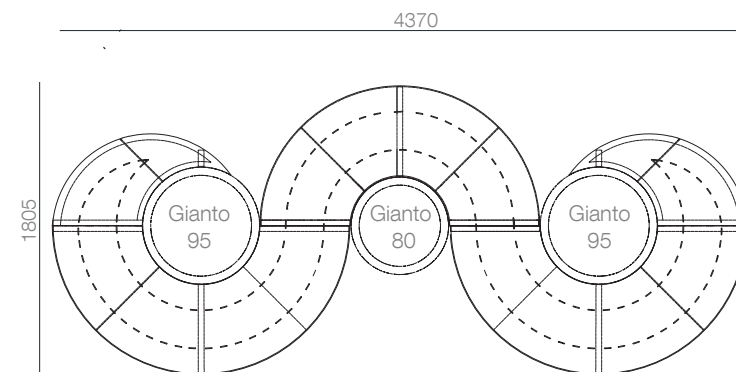

Kolekcja Wave

Zestaw Triple do Gianto

Terra Group
Wrocławska 17 b
65-427 Zielona Góra
PL 928 000 48 01

T. +48 68 455 62 69
F. +48 68 414 54 25
in fo@terra-pl.eu
www.terra-pl.eu

Zestaw mebli miejskich, składający się z pięciu stalowych ławek o różnych kształtach. Ławki są kompatybilne z donicami Gianto, razem stworzą oryginalną i komfortową kompozycję.

więcej na: www.terracity.pl

KOLOR BAZOWY (wykończenie: mat)

*zbliżony odpowiednik z palety RAL