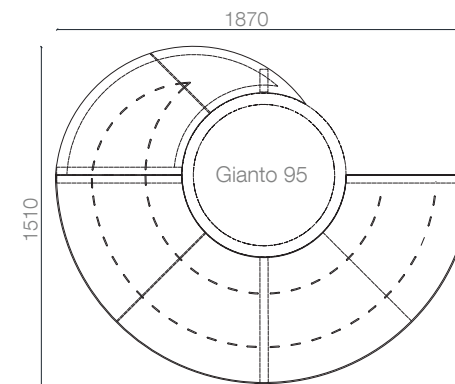

Kolekcja Wave

Zestaw Solo do Gianto 95

Terra Group
Wrocławska 17 b
65-427 Zielona Góra
PL 928 000 48 01

T. +48 68 455 62 69
F. +48 68 414 54 25
in fo@terra-pl.eu
www.terra-pl.eu

Ławka miejska kompatybilna z donicą Gianto 95. Dokładnie wyprofilowane, lewoskrętne siedzisko o półokrągłym kształcie gwarantuje atrakcyjny efekt wizualny oraz komfort użytkowania. Stalowa powierzchnia ławki i polietylen wykorzystany w donicy zapewniają niezmienną formę przez lata, bez względu na warunki atmosferyczne.

MODEL	KOD	WYMIARY (mm)
s95p + m95	TC 003 802	1510 x 1870 x 450

DOBRCZE WIEDZIEĆ, ŻE...

WODOODPORNE
ODPORNE NA USZKODZENIA MECHANICZNE
ODPORNE NA ZMIENNE WARUNKI ATMOSFERYCZNE
SZEROKA GAMA KOLORÓW