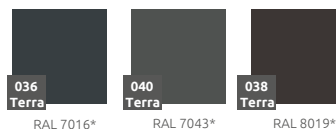

więcej na: www.terracity.pl

KOLOR BAZOWY (wykończenie: mat)

*zbliżony odpowiednik z palety RAL

MATERIAŁ / INFORMACJE

- stal malowana podkładem cynkowym
- malowanie proszkowe RAL
- kompatybilne z donicą Gianto
- różnorodność struktur wykończenia koloru RAL

MODEL	KOD	WYMIARY (mm)
s80p + m80	TC 003 8021	1425 x 1740 x 450

DOBRCZE WIEDZIEĆ, ŻE...

WODOODPORNE
ODPORNE NA USZKODZENIA MECHANICZNE
ODPORNE NA ZMIENNE WARUNKI ATMOSFERYCZNE
SZEROKA GAMA KOLORÓW