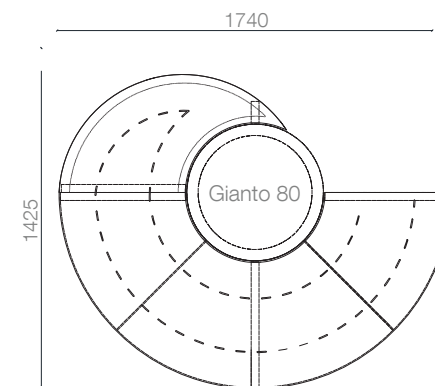

Kolekcja Wave

Zestaw Solo do Gianto 80

Terra Group
Wrocławska 17 b
65-427 Zielona Góra
PL 928 000 48 01

T. +48 68 455 62 69
F. +48 68 414 54 25
in fo@terra-pl.eu
www.terra-pl.eu

Zestaw mebli miejskich, składający się z dwóch stalowych ławek o różnych kształtach. Zestaw jest kompatybilny z donicami Gianto, razem stworzą oryginalną i komfortową kompozycję.

więcej na: www.terracity.pl

KOLOR BAZOWY (wykończenie: mat)

*zbliżony odpowiednik z palety RAL

MATERIAŁ / INFORMACJE

- stal malowana podkładem cynkowym
- malowanie proszkowe RAL
- kompatybilne z donicą Gianto
- różnorodność struktur wykończenia koloru RAL

MODEL	KOD	WYMIARY (mm)
s80p + m80	TC 003 8021	1425 x 1740 x 450

DOBRCZE WIEDZIEĆ, ŻE...

WODOODPORNE
ODPORNE NA USZKODZENIA MECHANICZNE
ODPORNE NA ZMIENNE WARUNKI ATMOSFERYCZNE
SZEROKA GAMA KOLORÓW