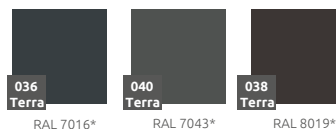

więcej na: www.terracity.pl

KOLOR BAZOWY (wykończenie: mat)

*zbliżony odpowiednik z palety RAL

MATERIAŁ / INFORMACJE

- stal malowana podkładem cynkowym
- malowanie proszkowe RAL
- kompatybilne z donicą Gianto
- różnorodność struktur wykończenia koloru RAL

MODEL

s95p + m95 + m80 +s80l

KOD

TC 003 803

WYMIARY (mm)

1805 x 3055 x 450

DOBRCZE WIEDZIEĆ, ŻE...

WODOODPORNE