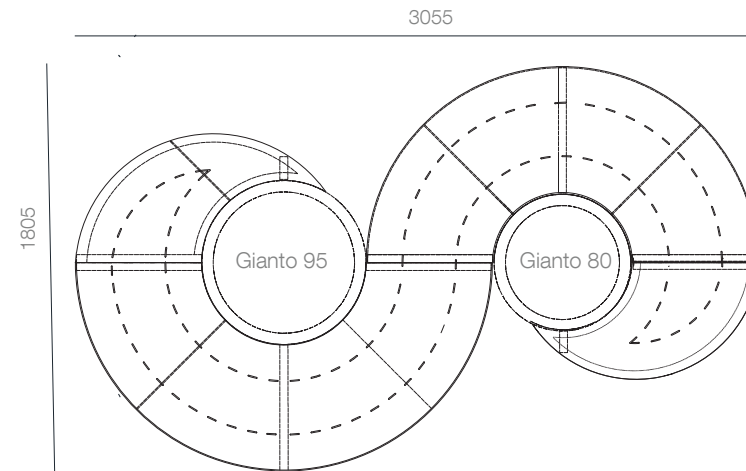

Kolekcja Wave

Zestaw Doble do Gianto

Terra Group
Wrocławska 17 b
65-427 Zielona Góra
PL 928 000 48 01

T. +48 68 455 62 69
F. +48 68 414 54 25
in fo@terra-pl.eu
www.terra-pl.eu

Zestaw mebli miejskich, składający się z czterech stalowych ławek o różnych kształtach. Ławki są kompatybilne z donicami Gianto, razem stworzą oryginalną i komfortową kompozycję.

więcej na: www.terracity.pl

KOLOR BAZOWY (wykończenie: mat)

*zbliżony odpowiednik z palety RAL

MATERIAŁ / INFORMACJE

- stal malowana podkładem cynkowym
- malowanie proszkowe RAL
- kompatybilne z donicą Gianto
- różnorodność struktur wykończenia koloru RAL

MODEL

s95p + m95 + m80 +s80l

KOD

TC 003 803

WYMIARY (mm)

1805 x 3055 x 450

DOBRCZE WIEDZIEĆ, ŻE...

WODOODPORNE

ODPORNE
NA
USZKODZENIA
MECHANICZNE

ODPORNE
NA
ZMIENNE
WARUNKI
ATMOSFERYCZNE

SZEROKA
GAMA
KOLORÓW