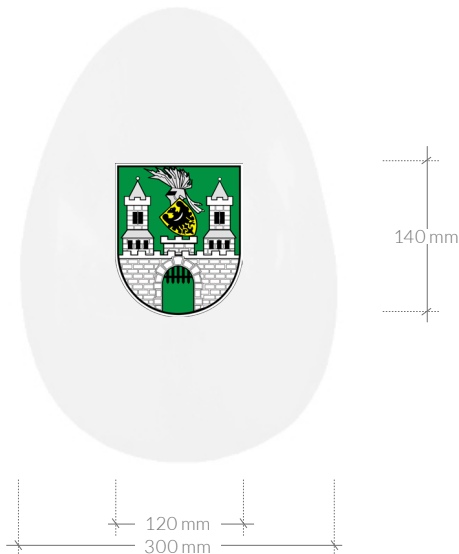

MAKSYMALNE DOPUSZCZALNE WYMIARY NAKLEJEK LOGO, HERB, NAPIS

Wielkości są przybliżone. W wielkościach logo/herbów są wyjątki - kształty nieregularne.
Grafik na życzenie klienta może rozpatrzyć indywidualnie wielkość naklejki.

Terra[®]*Easter*

TerraEaster - marka z grupy Terra
www.terraeaster.com

JAJKO K30
Ø 220x330h mm

JAJKO W50
Ø 300x500h mm

JAJKO W52
Ø 300x520h mm

MAKSYMALNE DOPUSZCZALNE WYMIARY NAKLEJEK LOGO, HERB, NAPIS

Wielkości są przybliżone. W wielkościach logo/herbów są wyjątki - kształty nieregularne.
Grafik na życzenie klienta może rozpatrzyć indywidualnie wielkość naklejki.

TerraEaster - marka z grupy Terra
www.terraeaster.com

JAJKO T75
Ø 500x750h mm

JAJKO T100
Ø 650x100h mm

JAJKO T120
Ø 800x1200h mm

MAKSYMALNE DOPUSZCZALNE WYMIARY NAKLEJEK LOGO, HERB, NAPIS

Wielkości są przybliżone. W wielkościach logo/herbów są wyjątki - kształty nieregularne.
Grafik na życzenie klienta może rozpatrzyć indywidualnie wielkość naklejki.