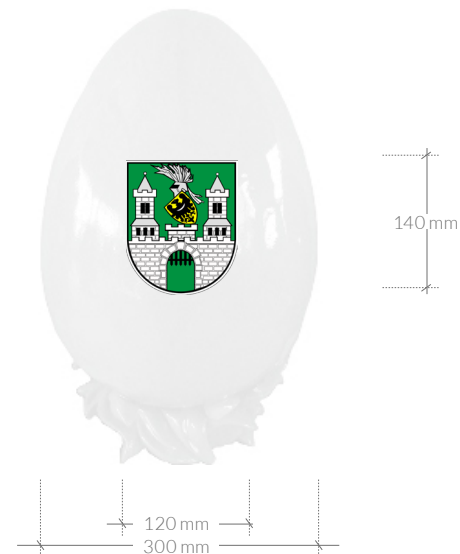

MAKSYMALNE DOPUSZCZALNE WYMIARY NAKLEJEK LOGO, HERB, NAPIS

Wielkości są przybliżone. W wielkościach logo/herbów są wyjątki - kształty nieregularne.
Grafik na życzenie klienta może rozpatrzyć indywidualnie wielkość naklejki.

Terra[®]*Easter*

TerraEaster - marka z grupy Terra
www.terraeaster.com

JAJKO K30
Ø 220x330h mm

JAJKO W50
Ø 300x500h mm

JAJKO W52
Ø 300x520h mm

MAKSYMALNE DOPUSZCZALNE WYMIARY NAKLEJEK LOGO, HERB, NAPIS

Wielkości są przybliżone. W wielkościach logo/herbów są wyjątki - kształty nieregularne.
Grafik na życzenie klienta może rozpatrzyć indywidualnie wielkość naklejki.

TerraEaster - marka z grupy Terra
www.terraeaster.com

JAJKO T75
Ø 500x750h mm

JAJKO T100
Ø 650x100h mm

JAJKO T120
Ø 800x1200h mm

MAKSYMALNE DOPUSZCZALNE WYMIARY NAKLEJEK LOGO, HERB, NAPIS

Wielkości są przybliżone. W wielkościach logo/herbów są wyjątki - kształty nieregularne.
Grafik na życzenie klienta może rozpatrzyć indywidualnie wielkość naklejki.