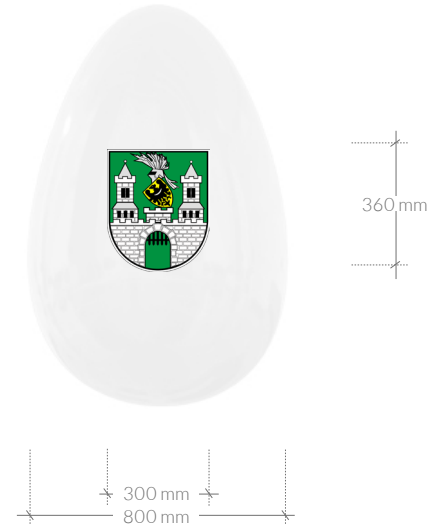

MAKSYMALNE DOPUSZCZALNE WYMIARY NAKLEJEK LOGO, HERB, NAPIS

Wielkości są przybliżone. W wielkościach logo/herbów są wyjątki - kształty nieregularne.
Grafik na życzenie klienta może rozpatrzyć indywidualnie wielkość naklejki.

Terra[®]*Easter*

TerraEaster - marka z grupy Terra
www.terraeaster.com

JAJKO K30
Ø 220x330h mm

JAJKO W50
Ø 300x500h mm

JAJKO W52
Ø 300x520h mm

MAKSYMALNE DOPUSZCZALNE WYMIARY NAKLEJEK LOGO, HERB, NAPIS

Wielkości są przybliżone. W wielkościach logo/herbów są wyjątki - kształty nieregularne.
Grafik na życzenie klienta może rozpatrzyć indywidualnie wielkość naklejki.

TerraEaster - marka z grupy Terra
www.terraeaster.com

JAJKO T75
Ø 500x750h mm

JAJKO T100
Ø 650x100h mm

JAJKO T120
Ø 800x1200h mm

MAKSYMALNE DOPUSZCZALNE WYMIARY NAKLEJEK LOGO, HERB, NAPIS

Wielkości są przybliżone. W wielkościach logo/herbów są wyjątki - kształty nieregularne.
Grafik na życzenie klienta może rozpatrzyć indywidualnie wielkość naklejki.

TerraEaster - marka z grupy Terra
www.terraeaster.com

JAJKO K120

Ø 780 x 1200 h mm

JAJKO W150

Ø 900 x 1500 h mm