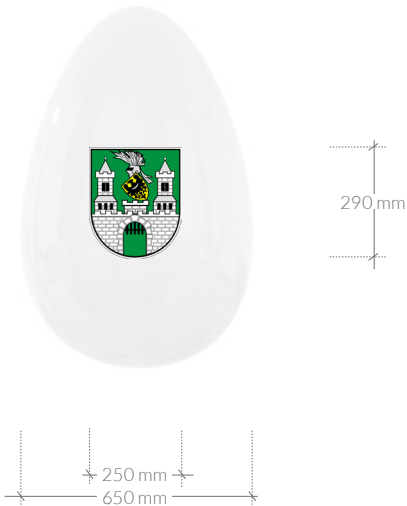

MAKSYMALNE DOPUSZCZALNE WYMIARY NAKLEJEK LOGO, HERB, NAPIS

Wielkości są przybliżone. W wielkościach logo/herbów są wyjątki - kształty nieregularne.
Grafik na życzenie klienta może rozpatrzyć indywidualnie wielkość naklejki.

Terra[®]*Easter*

TerraEaster - marka z grupy Terra
www.terraeaster.com

JAJKO K30
Ø 220x330h mm

JAJKO W50
Ø 300x500h mm

JAJKO W52
Ø 300x520h mm

MAKSYMALNE DOPUSZCZALNE WYMIARY NAKLEJEK LOGO, HERB, NAPIS

Wielkości są przybliżone. W wielkościach logo/herbów są wyjątki - kształty nieregularne.
Grafik na życzenie klienta może rozpatrzyć indywidualnie wielkość naklejki.

TerraEaster - marka z grupy Terra
www.terraeaster.com

JAJKO T75
Ø 500x750h mm

JAJKO T100
Ø 650x100h mm

JAJKO T120
Ø 800x1200h mm

MAKSYMALNE DOPUSZCZALNE WYMIARY NAKLEJEK LOGO, HERB, NAPIS

Wielkości są przybliżone. W wielkościach logo/herbów są wyjątki - kształty nieregularne.
Grafik na życzenie klienta może rozpatrzyć indywidualnie wielkość naklejki.

TerraEaster - marka z grupy Terra
www.terraeaster.com

JAJKO K120

Ø 780 x 1200 h mm

JAJKO W150

Ø 900 x 1500 h mm