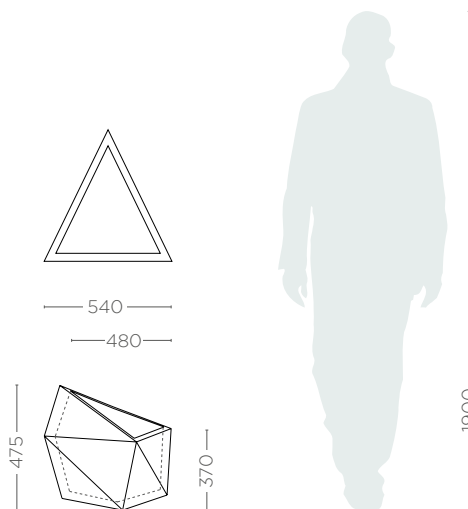

VELA

KOLEKCJA / KOLLEKTION / COLLECTION / KOLEKCE STELLA

nuno'ni