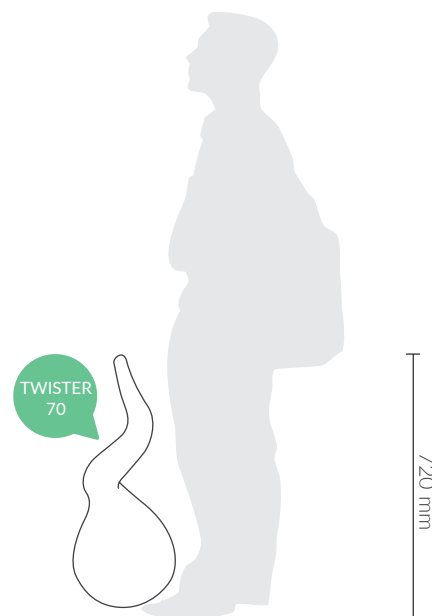

Karta techniczna

Twister

Let's twist again!

Właśnie tak wygląda pozytywnie zakręcona lampa. Zalotnie podkręcony loczek, który przykuwa uwagę i emanuje subtelnym światłem. Przekonaj się, jak Twister podgrzewa atmosferę.

| Model | Kod | Wymiary | Waga | Źródło światła |
|------------|----------|---------------|------|----------------|
| Twister 70 | BAT-TOUR | Ø 350 x 720 h | 4 kg | żarówka ECO |

MATERIAŁ I METODA PRODUKCJI