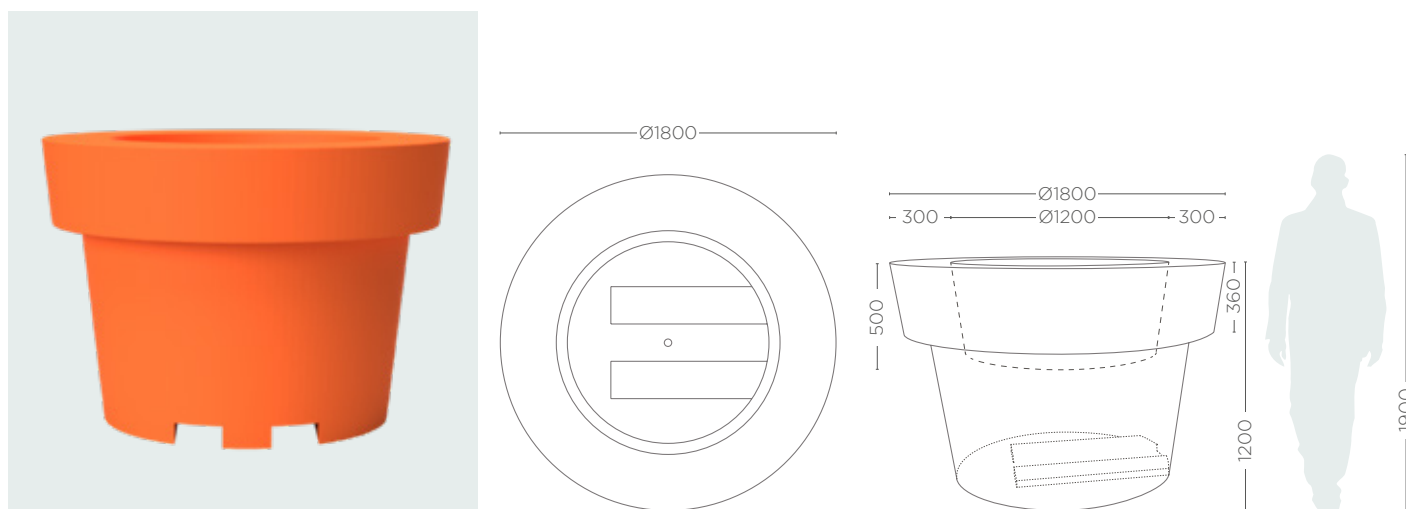

GIANTO TABLO

KOLEKCJA / KOLLEKTION / COLLECTION / KOLEKCE URBANO

Terra

KOLORY BAZOWE

GRUNDFARBEN / BASIC COLORS / REFERENČNÍ BARVY

*zblížony odpowiednik z palety RAL / ähnel dieser Farbe aus der RAL-Palette / similar RAL colour / podobný ekvivalent palety RAL

- Logo na donicy z folii samoprzylepnej / Ihr Logo auf Blumentopf aus selbstklebender Folie / Logo on the pot from self-adhesive foil / Logo na městském květináči ze samolepící fólie

MODEL / MODELL MODEL / MODEL	KOD / KODE CODE / KÓD	WYMIARY / GRÖSSE DIMENSIONS / ROZMĚRY (mm)	POJEMNOŚĆ / KAPAZITÄT CAPACITY / KAPACITA (l)	WAGA / GEWICHT WEIGHT / HMOTNOST (kg)
GIANTO TABLO	NU 010 182	Ø 1800 x 1200 h	2100	90
GIANTO TABLO D*	NU 010 182D	Ø 1800 x 1200 h	500	95

*Podwójne dno / doppelter Boden / Double-bottom / Dvojitého dna