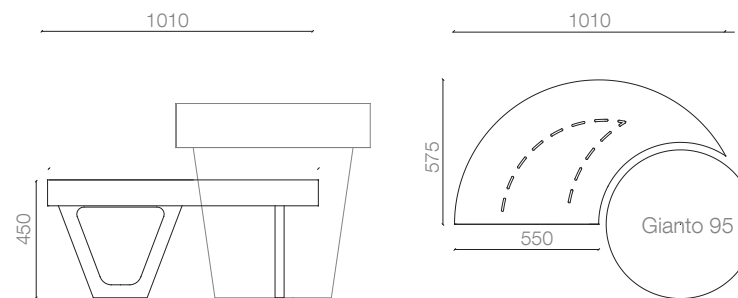

KOLOR BAZOWY (wykończenie: mat)

*zbliżony odpowiednik z palety RAL

MATERIAŁ / INFORMACJE

- stal malowana podkładem cynkowym
- malowanie proszkowe RAL
- kompatybilne z donicą Gianto
- różnorodność struktur wykończenia koloru RAL

MODEL	KOD	WYMIARY (mm)
s95l	TC 003 702	575 x 1010 x 450

DOBRCZE WIEDZIEĆ, ŻE...

WODOODPORNE
ODPORNE NA USZKODZENIA MECHANICZNE
ODPORNE NA ZMIENNE WARUNKI ATMOSFERYCZNE
SZEROKA GAMA KOLORÓW