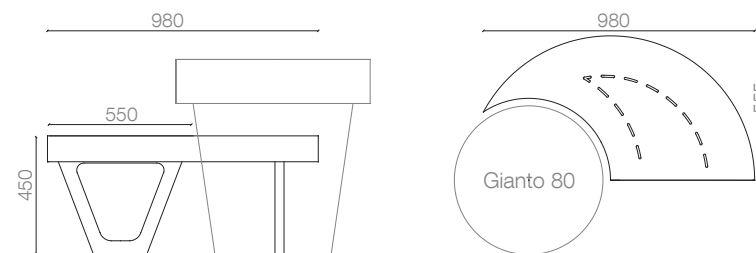

KOLOR BAZOWY (wykończenie: mat)

*zbliżony odpowiednik z palety RAL

MATERIAŁ / INFORMACJE

- stal malowana podkładem cynkowym
- malowanie proszkowe RAL
- kompatybilne z donicą Gianto
- różnorodność struktur wykończenia koloru RAL

MODEL	KOD	WYMIARY (mm)
S80P	TC 003 703	555 x 980 x 450

DOBRCZE WIEDZIEĆ, ŻE...

WODOODPORNE
ODPORNE NA USZKODZENIA MECHANICZNE
ODPORNE NA ZMIENNE WARUNKI ATMOSFERYCZNE
SZEROKA GAMA KOLORÓW