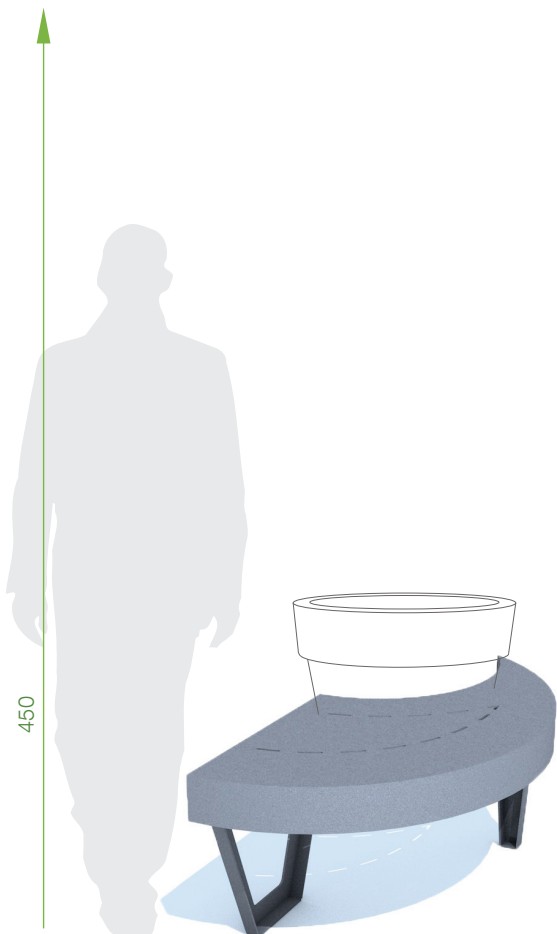

Kolekcja Wave

Szpic do Gianto 80

Terra Group
Wrocławska 17 b
65-427 Zielona Góra
PL 928 000 48 01

T. +48 68 455 62 69
F. +48 68 414 54 25
in fo@terra-pl.eu
www.terra-pl.eu

Ławka miejska kompatybilna z donicą Gianto 80. Dokładnie wyprofilowane, lewoskrętne siedzisko o półokrągłym kształcie gwarantuje atrakcyjny efekt wizualny oraz komfort użytkowania. Stalowa powierzchnia ławki i polietylen wykorzystany w donicy zapewniają niezmienną formę przez lata, bez względu na warunki atmosferyczne.

więcej na: www.terracity.pl

KOLOR BAZOWY (wykończenie: mat)

*zbliżony odpowiednik z palety RAL

MATERIAŁ / INFORMACJE

- stal malowana podkładem cynkowym
- malowanie proszkowe RAL
- kompatybilne z donicą Gianto
- różnorodność struktur wykończenia koloru RAL

MODEL	KOD	WYMIARY (mm)
S80P	TC 003 703	555 x 980 x 450

DOBRCZE WIEDZIEĆ, ŻE...

WODOODPORNE
ODPORNE NA USZKODZENIA MECHANICZNE
ODPORNE NA ZMIENNE WARUNKI ATMOSFERYCZNE
SZEROKA GAMA KOLORÓW