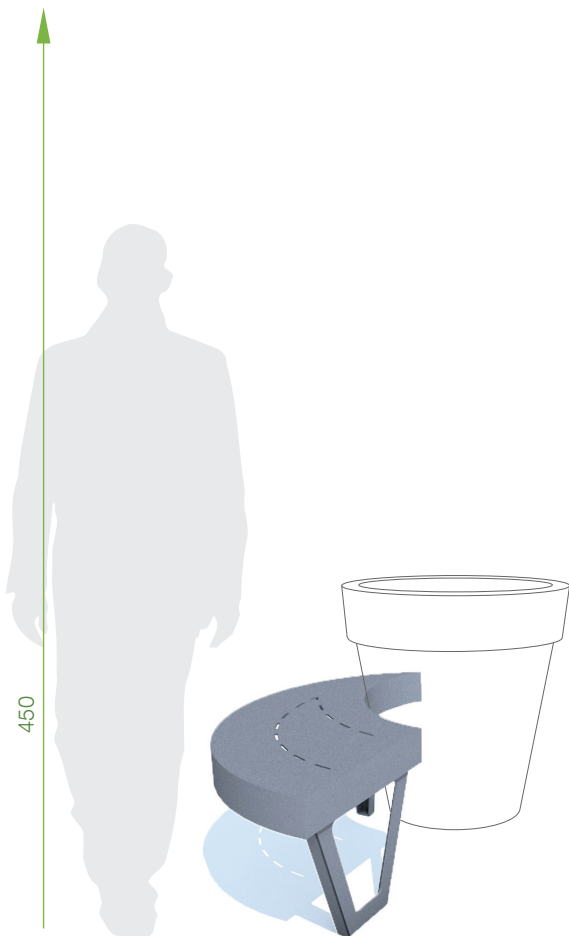

Kolekcja Wave

Szpic do Gianto 80

Terra Group
Wrocławska 17 b
65-427 Zielona Góra
PL 928 000 48 01

T. +48 68 455 62 69
F. +48 68 414 54 25
in fo@terra-pl.eu
www.terra-pl.eu

Ławka miejska kompatybilna z donicą Gianto 80. Dokładnie wyprofilowane, lewoskrętne siedzisko o półokrągłym kształcie gwarantuje atrakcyjny efekt wizualny oraz komfort użytkowania. Stalowa powierzchnia ławki i polietylen wykorzystany w donicy zapewniają niezmienną formę przez lata, bez względu na warunki atmosferyczne.

więcej na: www.terracity.pl

KOLOR BAZOWY (wykończenie: mat)

*zbliżony odpowiednik z palety RAL

MATERIAŁ / INFORMACJE

- stal malowana podkładem cynkowym
- malowanie proszkowe RAL
- kompatybilne z donicą Gianto
- różnorodność struktur wykończenia koloru RAL

MODEL	KOD	WYMIARY (mm)
s80l	TC 003 704	555 x 980 x 450

DOBRCZE WIEDZIEĆ, ŻE...

WODOODPORNE
ODPORNE NA USZKODZENIA MECHANICZNE
ODPORNE NA ZMIENNE WARUNKI ATMOSFERYCZNE
SZEROKA GAMA KOLORÓW