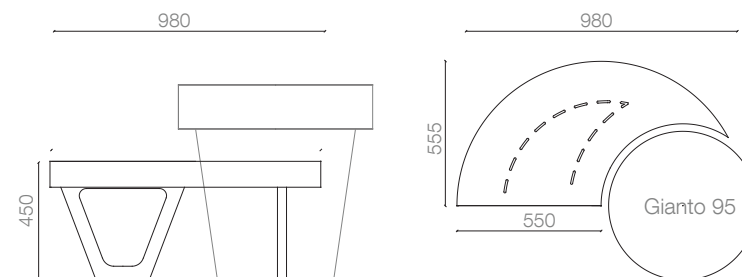

KOLOR BAZOWY (wykończenie: mat)

*zbliżony odpowiednik z palety RAL

MATERIAŁ / INFORMACJE

- stal malowana podkładem cynkowym
- malowanie proszkowe RAL
- kompatybilne z donicą Gianto
- różnorodność struktur wykończenia koloru RAL

MODEL	KOD	WYMIARY (mm)
s80l	TC 003 704	555 x 980 x 450

DOBRCZE WIEDZIEĆ, ŻE...

WODOODPORNE
ODPORNE NA USZKODZENIA MECHANICZNE
ODPORNE NA ZMIENNE WARUNKI ATMOSFERYCZNE
SZEROKA GAMA KOLORÓW