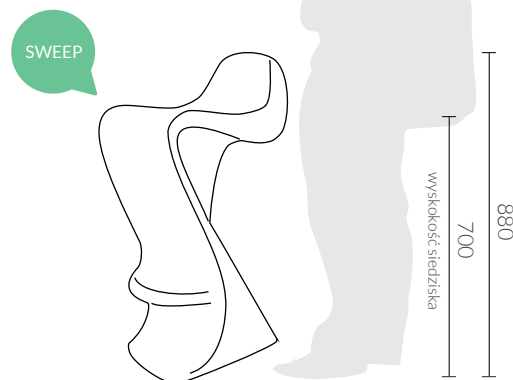

Karta techniczna Sweep

Sweep it!

Nasz odlotowy hoker dosłownie zmiata konkurencję. Jego ultralekka konstrukcja sprawia, że niestraszne mu wywrotki, upadki ani przypadkowe szturchnięcia. Szalone kolory, szalony design – to jest to!

Model	Kod	Wymiary	Waga	Źródło światła
Sweep	NU 043 085	430 x 380 x 880 h	4 kg	

MATERIAŁ I METODA PRODUKCJI

Produkty nuno'ni wykonane są z wysokiej jakości polietylenu (LLDPE). Powstają w procesie formowania rotacyjnego.