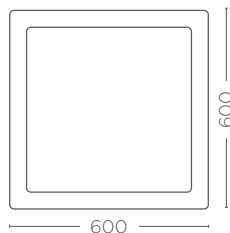

STRETTA A

KOLEKCJA / KOLLEKTION / COLLECTION / KOLEKCE SQUARE

Terra

TE 009 090 ... A