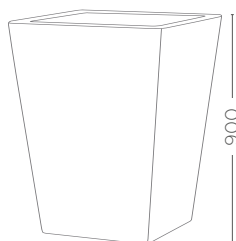

STRETTA A

KOLEKCJA / KOLLEKTION / COLLECTION / KOLEKCE SQUARE

Terra

TE 009 090 ... A