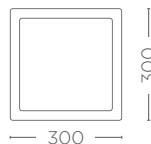

STRETTA A

KOLEKCJA / KOLLEKTION / COLLECTION / KOLEKCE SQUARE

Terra

TE 009 090 ... A

TE 009 075 ... A

KOLORY BAZOWE

GRUNDFARBEN / BASIC COLORS / REFERENČNÍ BARVY

001 A
bielony
bleached

MODEL / MODELL MODEL / MODEL	KOD / KODE CODE / KÓD	WYMIARY / GRÖSSE DIMENSIONS / ROZMĚRY (mm)	WAGA / GEWICHT WEIGHT / HMOTNOST (kg)
STRETTA 70	TE 009 070 ... A	200x200 / 300x300 x 700h	65
STRETTA 70	TE 009 075 ... A	350x350 / 450x450 x 700h	110
STRETTA 80	TE 009 085 ... A	350x350 / 450x450 x 800h	125
STRETTA 80	TE 009 080 ... A	200x200 / 300x300 x 800h	75
STRETTA 80	TE 009 084 ... A	400x400 / 600x600 x 800h	155
STRETTA 90	TE 009 090 ... A	400x400 / 600x600 x 900h	170