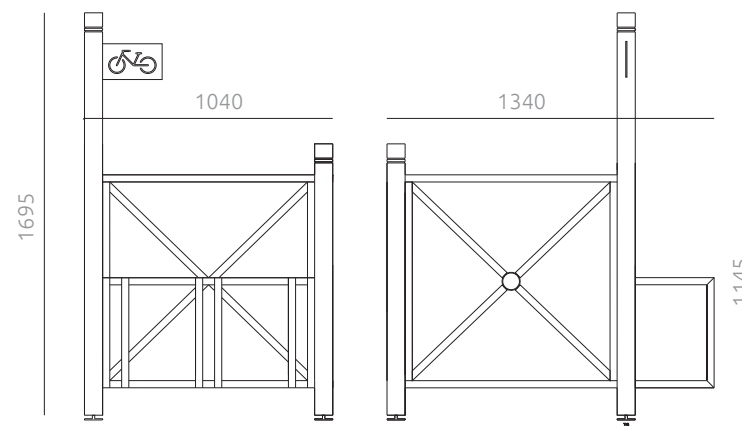

Kolekcja Urbana

Stojak rowerowy Urbana XL

Terra Group
Wrocławska 17 b
65-427 Zielona Góra
PL 928 000 48 01

T. +48 68 455 62 69
F. +48 68 414 54 25
in fo@terra-pl.eu
ww w.terra-pl.eu

Stalowy stojak na rowery kompatybilny z dużą donicą. To odpowiedź na coraz popularniejszy trend poruszania się na „dwóch kółkach”. Dla dodatkowej funkcjonalności może on być uzupełniony o informator z mapą. Stalowe przęsła gwarantują bezpieczne przechowywanie pojazdów i odporność na wszelkie uszkodzenia.

więcej na: www.terracity.pl

KOLOR BAZOWY (wykończenie: mat)

*zbliżony odpowiednik z palety RAL

POJEMNOŚĆ

684l

MATERIAŁ / INFORMACJE

- stal ocynkowana ogniowo
- malowanie proszkowe RAL
- docieplenie syrodurem
- uchwyty do stabilizowania drzewa
- regulowana wysokość
- wzmocnione dno
- różnorodność struktur wykończenia koloru

MODEL	KOD	WYMIARY (mm)
Stojak rowerowy Urbana XL	TC 001 501	1695 x 1145 x 1040 x 1340

DOBRCZE WIEDZIEĆ, ŻE...

WODOODPORNE
ODPORNE NA USZKODZENIA MECHANICZNE
ODPORNE NA ZMIENNE WARUNKI ATMOSFERYCZNE
SZEROKA GAMA KOLORÓW
CIĘŻKIE ORAZ STABILNE