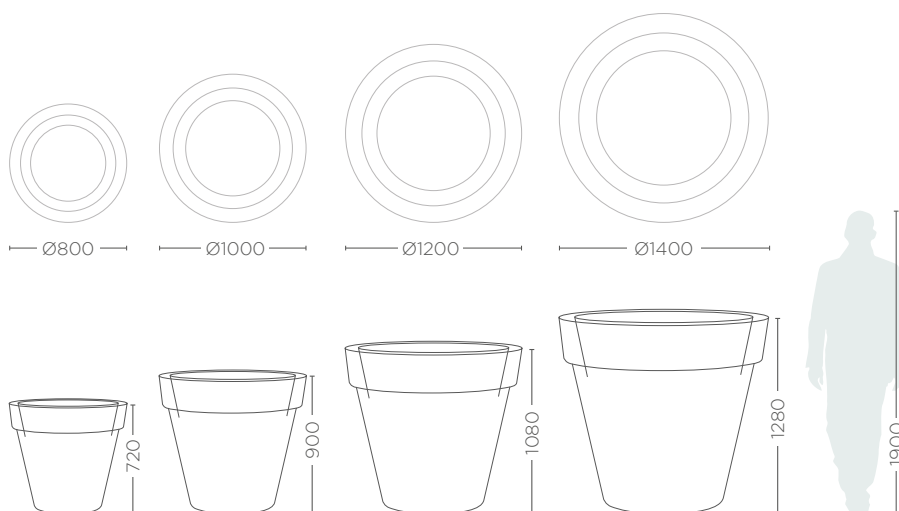

STANDARD ONE

KOLEKCJA / KOLLEKTION / COLLECTION / KOLEKCE CLASSIC

Teraplast

KOLORY BAZOWE

GRUNDFARBEN / BASIC COLORS / REFERENČNÍ BARVY

RAL 9003* Biały 043 white 043
RAL 7006* cappuccino 201
RAL 7043* brązowy 039 bronze 039
RAL 1034* czerwony 050 cardinal red 050
RAL 3002* antracytowy 032 anthracite 032
RAL 8007* antyczny 030 light brown 030

MODEL / MODELL MODEL / MODEL	KOD / KODE CODE / KÓD	WYMIARY / GRÖSSE DIMENSIONS / ROZMĚRY (mm)	POJEMNOŚĆ / KAPAZITÁT CAPACITY / KAPACITA (l)	WAGA / GEWICHT WEIGHT / HMOTNOST (kg)
STANDARD ONE 80	11 437 080	Ø 800 x 720 h	199	9,5
STANDARD ONE 100	11 437 100	Ø 1000 x 900 h	396	18
STANDARD ONE 120	11 437 120	Ø 1200 x 1080 h	686	27
STANDARD ONE 140	11 437 140	Ø 1400 x 1280 h	1079	35