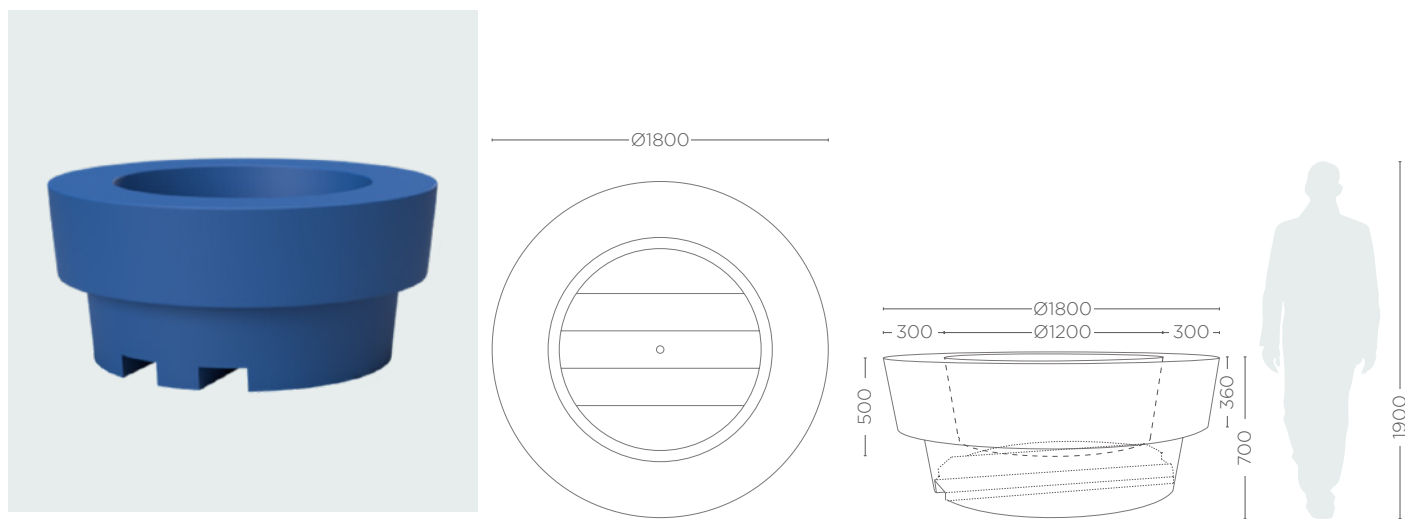

GIANTO SITO

KOLEKCJA / KOLLEKTION / COLLECTION / KOLEKCE URBANO

Terra