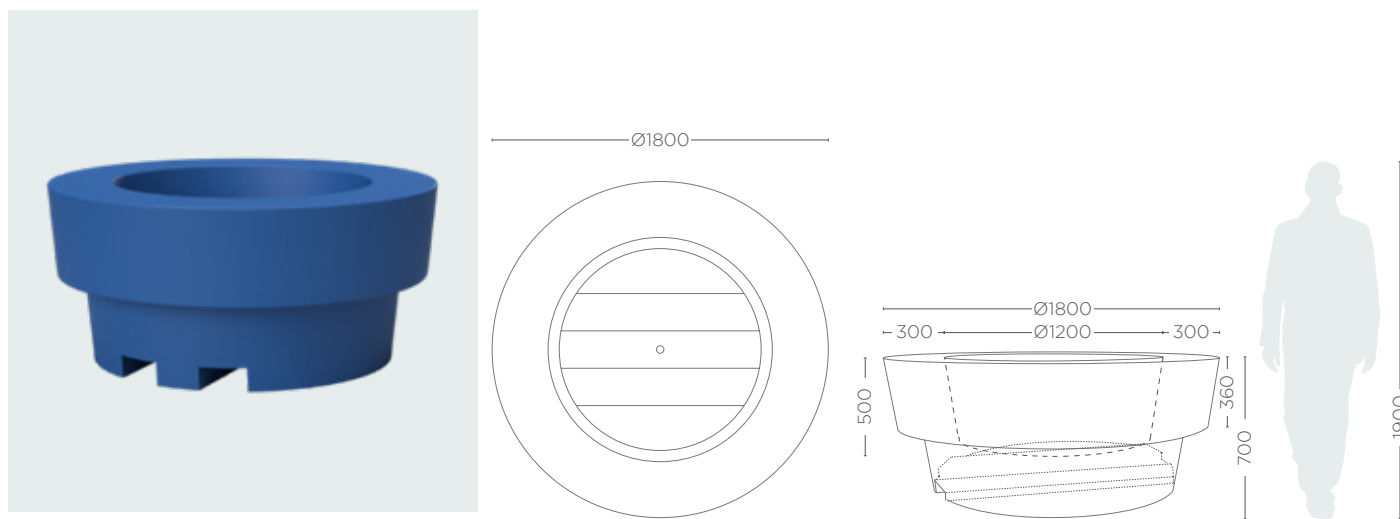

GIANTO SITO

KOLEKCJA / KOLLEKTION / COLLECTION / KOLEKCE URBANO

Terra