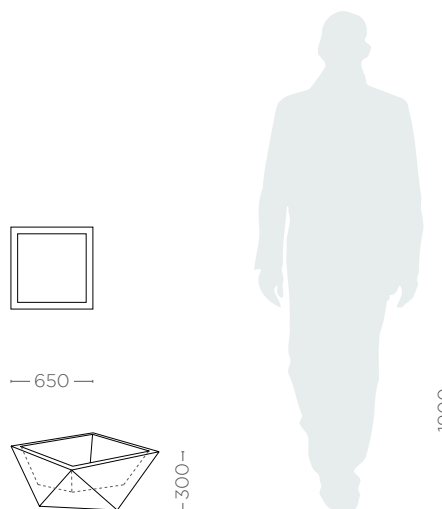

SAGITTA

KOLEKCJA / KOLLEKTION / COLLECTION / KOLEKCE STELLA

nuno'ni