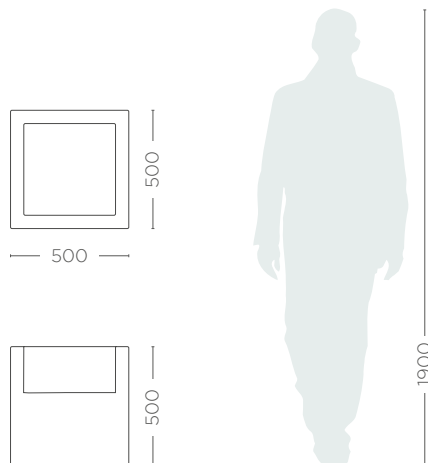

RETTO CUBO

KOLEKCJA / KOLLEKTION / COLLECTION / KOLEKCE SQUARE

nuno'ni