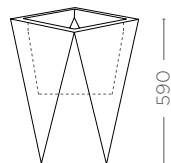

PUNTA

KOLEKCJA / KOLLEKTION / COLLECTION / KOLEKCE STELLA

nuno'ni