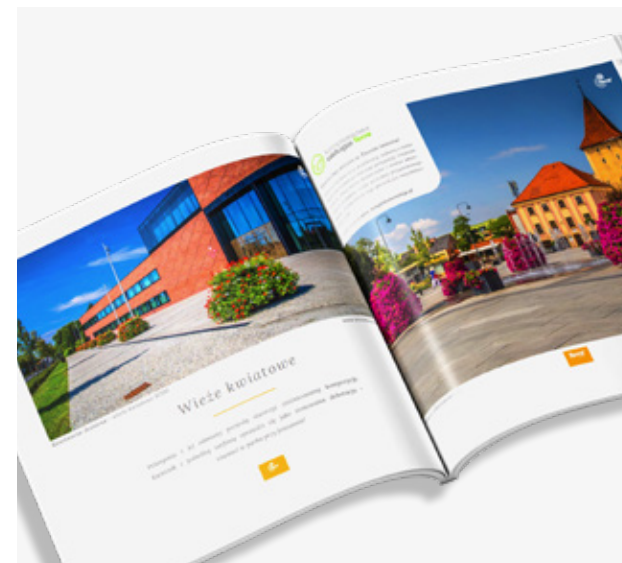

GOTOWE ZESTAWY
PRODUKTÓW

ATRAKCYJNE RABATY

MARKA	RABAT
TERRA KASKADY	25 %
TERRA FORM	25 %
TERRA CITY	20 %
TERRA EASTER	20 %
TERRA CHRISTMAS	20 %
INNE MARKI	15 %

WIEZA KWIATOWA
H2000 1/2

DONICA
GIANTO CLASSIC