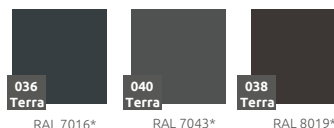

więcej na: www.terracity.pl

KOLOR BAZOWY (wykończenie: mat)

*zbliżony odpowiednik z palety RAL

MATERIAŁ / INFORMACJE

- stal malowana podkładem cynkowym
- malowanie proszkowe RAL
- kompatybilne z donicą Gianto
- różnorodność struktur wykończenia koloru RAL