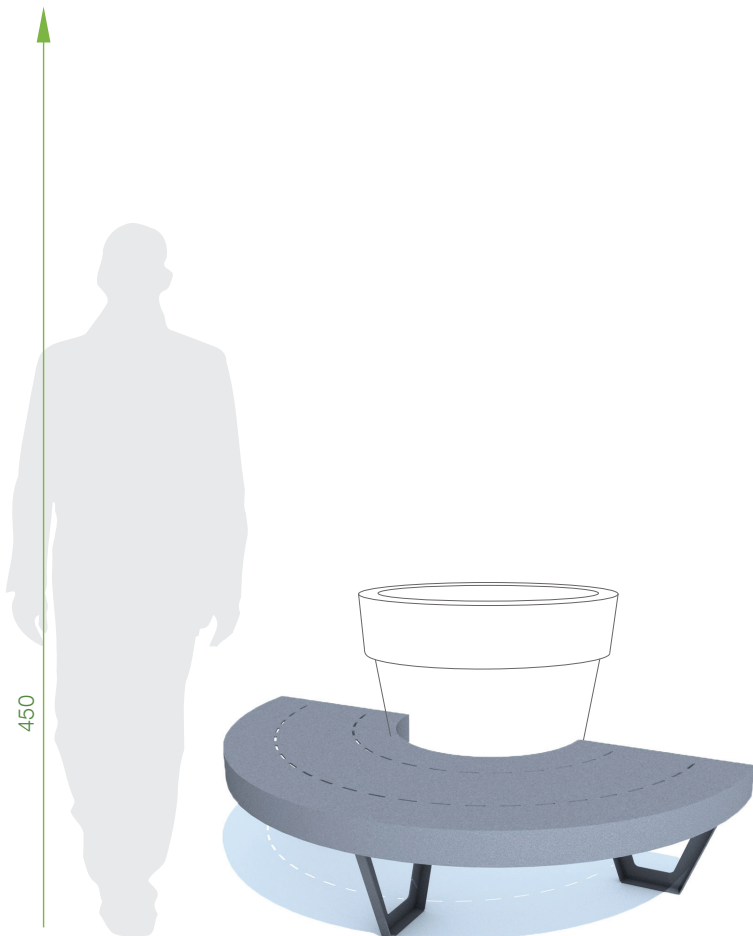

Kolekcja Wave

Półwka Ławki do Gianto 95

Terra Group
Wrocławska 17 b
65-427 Zielona Góra
PL 928 000 48 01

T. +48 68 455 62 69
F. +48 68 414 54 25
in fo@terra-pl.eu
www.terra-pl.eu

Ławka miejska kompatybilna z donicą Gianto 95. Dokładnie wyprofilowane, lewoskrętne siedzisko o półokrągłym kształcie gwarantuje atrakcyjny efekt wizualny oraz komfort użytkowania. Stalowa powierzchnia ławki i polietylen wykorzystany w donicy zapewniają niezmienną formę przez lata, bez względu na warunki atmosferyczne.

więcej na: www.terracity.pl

KOLOR BAZOWY (wykończenie: mat)

*zbliżony odpowiednik z palety RAL

MATERIAŁ / INFORMACJE

- stal malowana podkładem cynkowym
- malowanie proszkowe RAL
- kompatybilne z donicą Gianto
- różnorodność struktur wykończenia koloru RAL

MODEL	KOD	WYMIARY (mm)
m95	TC 003 301	935x 1870x 450

DOBRCZE WIEDZIEĆ, ŻE...

- WODOODPORNE
- ODPORNE NA USZKODZENIA MECHANICZNE
- ODPORNE NA ZMIENNE WARUNKI ATMOSFERYCZNE
- SZEROKA GAMA KOLORÓW