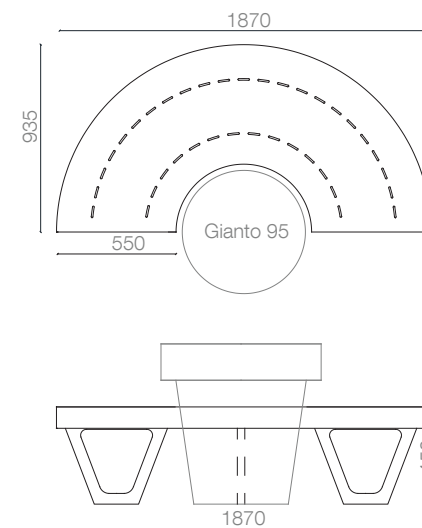

MATERIAŁ / INFORMACJE

- stal malowana podkładem cynkowym
- malowanie proszkowe RAL
- kompatybilne z donicą Gianto
- różnorodność struktur wykończenia koloru RAL

MODEL	KOD	WYMIARY (mm)
m95	TC 003 301	935x 1870x 450

DOBRCZE WIEDZIEĆ, ŻE...

- WODOODPORNE
- ODPORNE NA USZKODZENIA MECHANICZNE
- ODPORNE NA ZMIENNE WARUNKI ATMOSFERYCZNE
- SZEROKA GAMA KOLORÓW