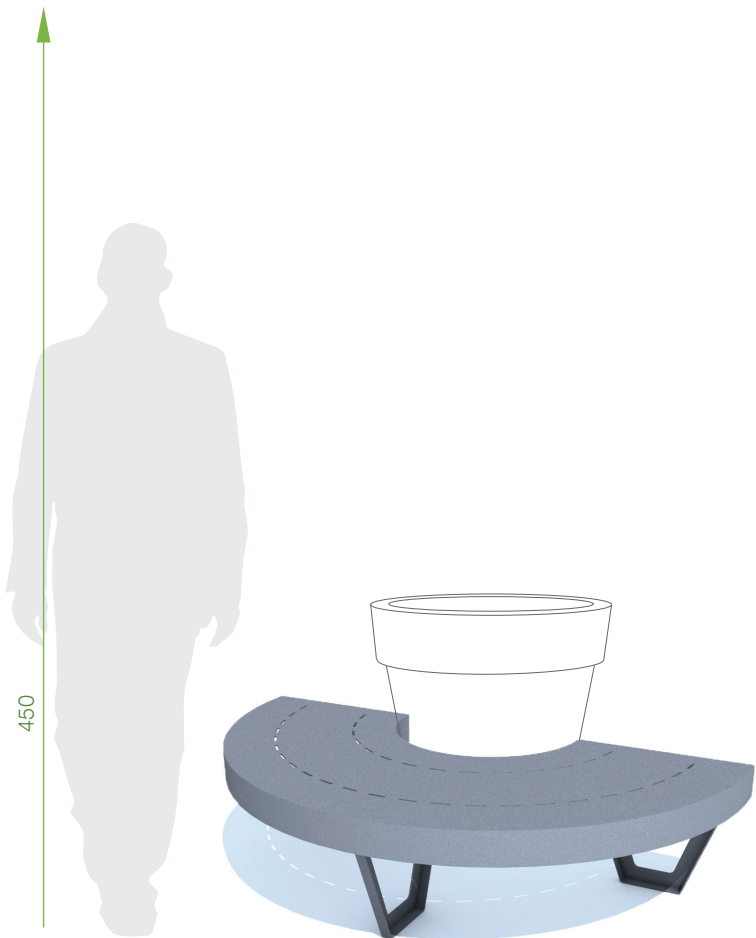

Kolekcja Wave

Półowka Ławki do Gianto 80

Terra Group
Wrocławska 17 b
65-427 Zielona Góra
PL 928 000 48 01

T. +48 68 455 62 69
F. +48 68 414 54 25
in fo@terra-pl.eu
www.terra-pl.eu

Ławka miejska kompatybilna z donicą Gianto 80. Dokładnie wyprofilowane, lewoskrętne siedzisko o półokrągłym kształcie gwarantuje atrakcyjny efekt wizualny oraz komfort użytkowania. Stalowa powierzchnia ławki i polietylen wykorzystany w donicy zapewniają niezmienną formę przez lata, bez względu na warunki atmosferyczne.

więcej na: www.terracity.pl

KOLOR BAZOWY (wykończenie: mat)

RAL 7016* RAL 7043* RAL 8019*

*zbliżony odpowiednik z palety RAL

MATERIAŁ / INFORMACJE

- stal malowana podkładem cynkowym
- malowanie proszkowe RAL
- kompatybilne z donicą Gianto
- różnorodność struktur wykończenia koloru RAL

MODEL	KOD	WYMIARY (mm)
M80	TC 003 302	870 x 1740 x 450

DOBRCZE WIEDZIEĆ, ŻE...

- WODOODPORNE
- ODPORNE NA USZKODZENIA MECHANICZNE
- ODPORNE NA ZMIENNE WARUNKI ATMOSFERYCZNE
- SZEROKA GAMA KOLORÓW