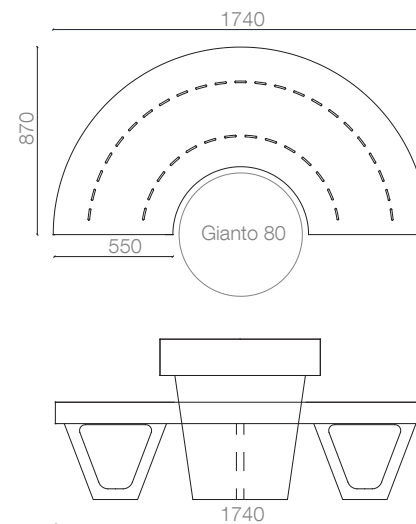

MATERIAŁ / INFORMACJE

- stal malowana podkładem cynkowym
- malowanie proszkowe RAL
- kompatybilne z donicą Gianto
- różnorodność struktur wykończenia koloru RAL

MODEL	KOD	WYMIARY (mm)
M80	TC 003 302	870 x 1740 x 450

DOBRCZE WIEDZIEĆ, ŻE...

- WODOODPORNE
- ODPORNE NA USZKODZENIA MECHANICZNE
- ODPORNE NA ZMIENNE WARUNKI ATMOSFERYCZNE
- SZEROKA GAMA KOLORÓW