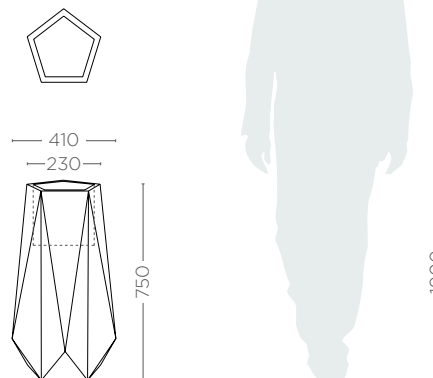

PAVO

KOLEKCJA / KOLLEKTION / COLLECTION / KOLEKCE STELLA

nuno'ni