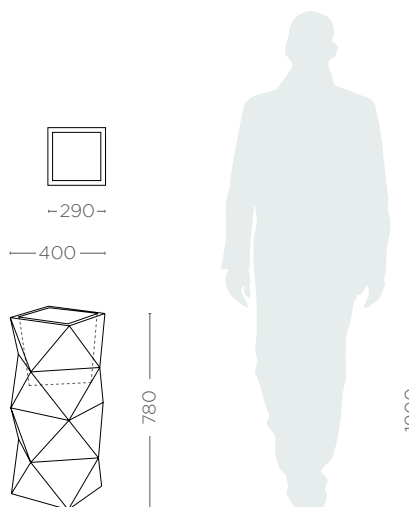

ORION

KOLEKCJA / KOLLEKTION / COLLECTION / KOLEKCE STELLA

nuno'ni