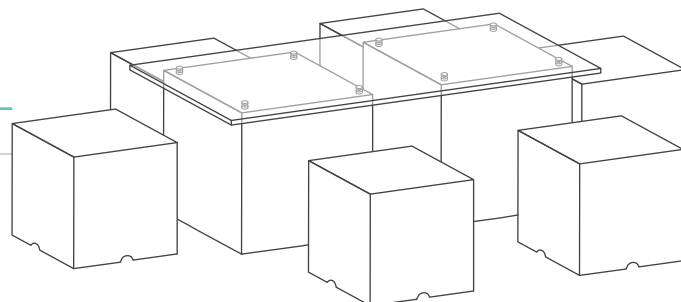

CUBRICK LIGHT SET (1+6) + GLASS TABLE BIG

(2 x Cubrick Light/RGB 50 + Glass Table BIG + 6 x Cubrick RGB 40)

Nazwa	Kod	Cena
Cubrick Light Set (1+6) + Glass Table BIG	NU 037 000 001	4649 PLN
Cubrick Light RGB Set (1+6) + Glass Table BIG	NU 037 000 002	4799 PLN

W ZESTAWIE

blat szklany
1600x800x 10h