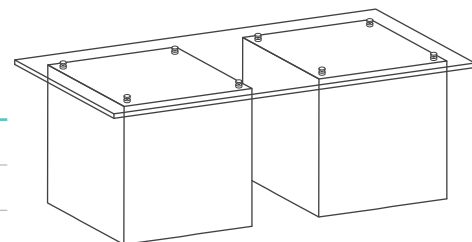

## CUBRICK 50 GLASS TABLE BIG

W ZESTAWIE

blat szklany  
1600 x 800 x 10 h

Nazwa	Wymiary	Kod	Cena
Cubrick 50 Glass Table BIG	500 x 500 x 500 h	NU 027 050	1099 PLN
Cubrick 50 Light Glass Table BIG	500 x 500 x 500 h	NU 028 050 033 BIG	1499 PLN
Cubrick 50 RGB Glass Table BIG	500 x 500 x 500 h	NU 028 050 RGB BIG	1790 PLN