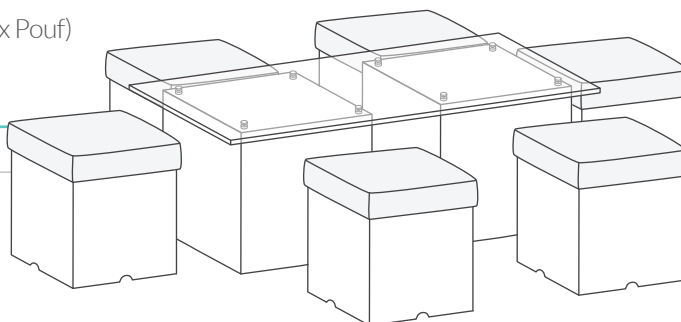

CUBRICK LIGHT SET (1+6) + GLASS TABLE BIG + POUF

(2 x Cubrick Light/RGB 50 + Glass Table BIG + 6 x Cubrick RGB 40 + 6 x Pouf)

Nazwa	Kod	Cena
Cubrick Light Set (1+6) + Glass Table BIG + Pouf	NU 037 000 003	5199 PLN
Cubrick Light RGB Set (1+6) + Glass Table BIG + Pouf	NU 037 000 004	5299 PLN

W ZESTAWIE

blat szklany
1600x800x 10h

poduszka
Pouf I

OPCJA

poduszka
Pouf II / Pouf III
(dopłata 19 PLN/szt.)