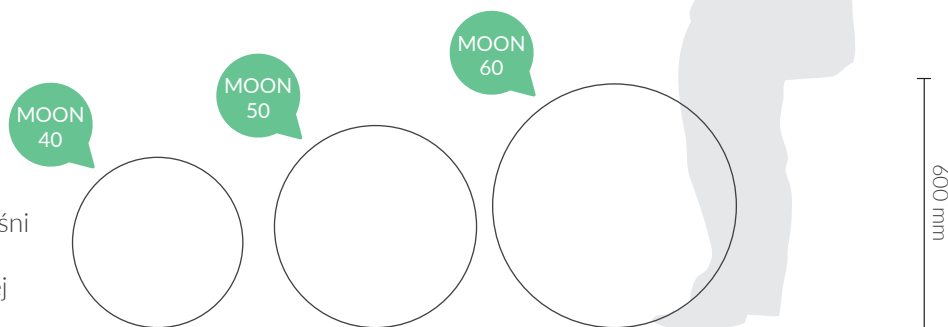

# Moon

Model	Kod	Wymiary	Waga	Źródło światła
Moon 40	303 121	Ø 400	4 kg	żarówka ECO
Moon 40 RGB	303 090	Ø 400	4 kg	moduł RGB
Moon 50	303 122	Ø 500	5 kg	żarówka ECO
Moon 50 RGB	303 091	Ø 500	5 kg	moduł RGB
Moon 60	303 123	Ø 600	6,5 kg	żarówka ECO
Moon 60 RGB	303 092	Ø 600	6,5 kg	moduł RGB