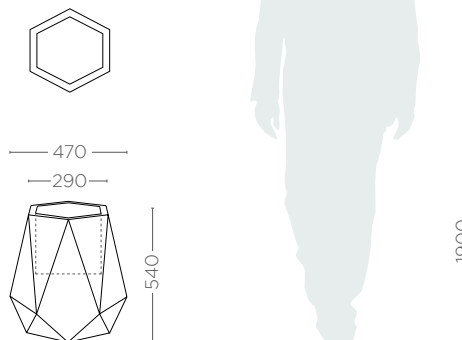

NORMA

KOLEKCJA / KOLLEKTION / COLLECTION / KOLEKCE STELLA

nuno'ni