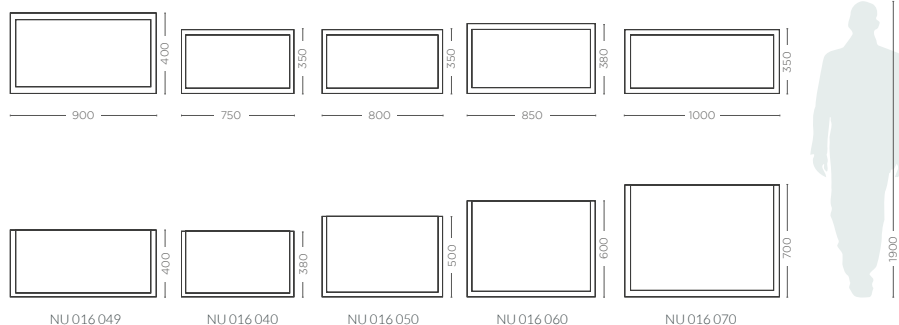

LONGO

KOLEKCJA / KOLLEKTION / COLLECTION / KOLEKCE LONG

nuno'ni