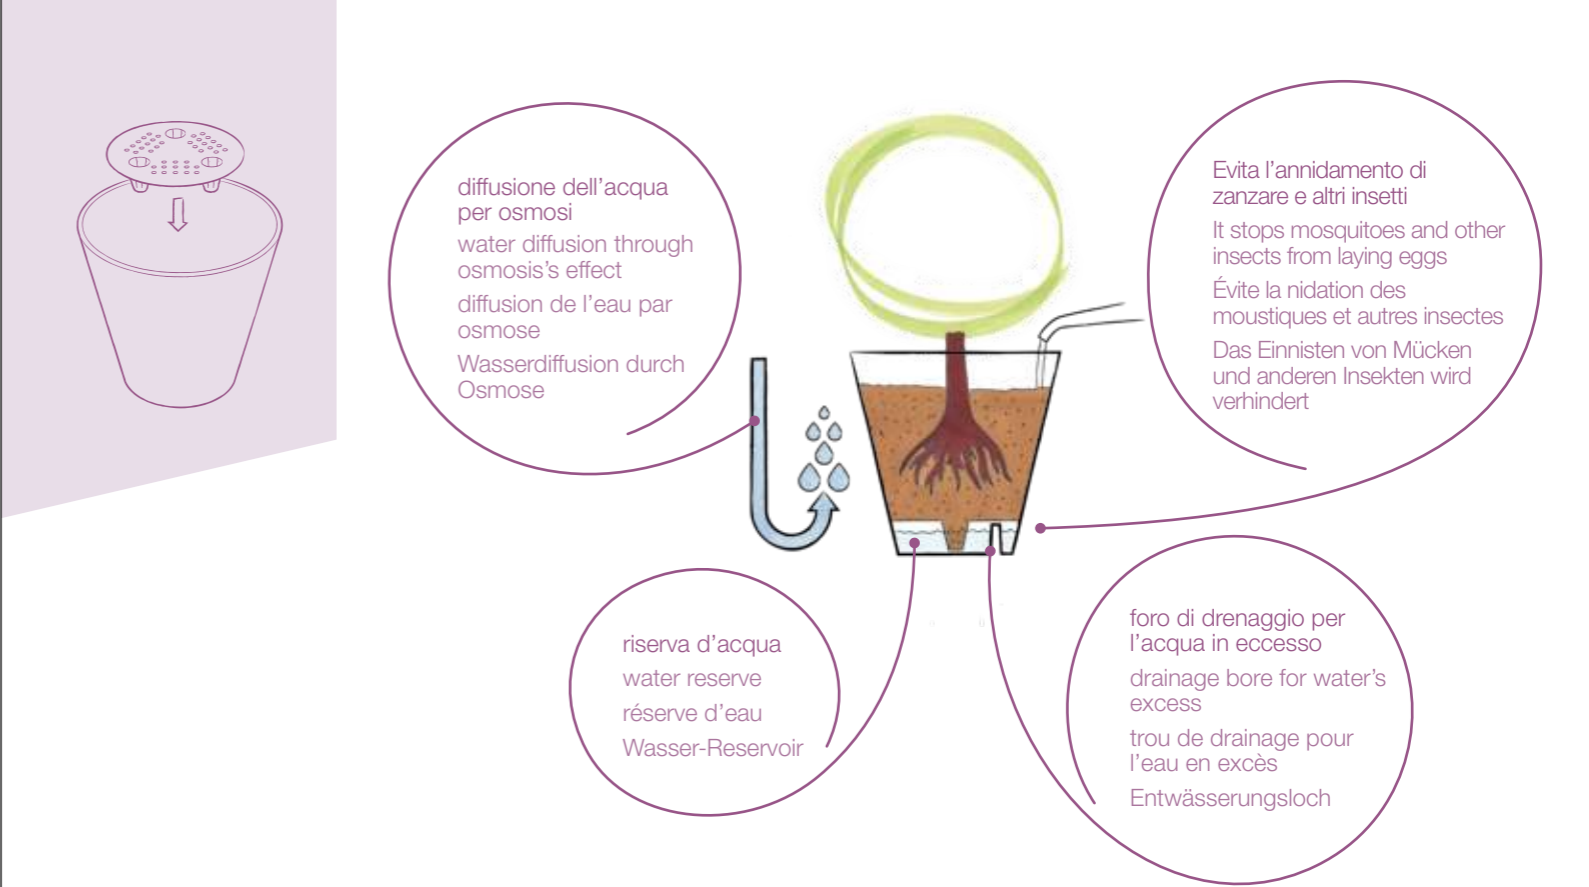

Superficie lucida
Glossy surface
Surface brillante
Glänzende Oberfläche

Estoril

water reserve

codice senza colore code without colour	Cm	dimensioni dimensions	litri liters		Confezione minima Minimum package	m³	pezzi pallet pcs pallet	m³
08 037 016	16	a16 b15	1,6	14	12 17x33x31h	0,01	1176	80x120x230h 2,2
08 037 020	20	a20 b19	3,2	16	8 21x21x40h	0,01	800	80x120x215h 2,1
08 037 025	25	a25 b23,5	6,2	20	6 26x26x44h	0,03	360	80x120x235h 2,2
08 037 030	30	a30 b28	11,8	24	4 31x31x39h	0,03	160	80x120x210h 2,0