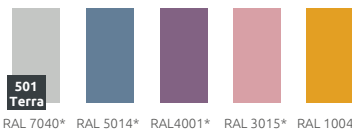

Kolekcja Zebra

Ławka Zebra G95/1800 | Zebra G95/1900

Terra Group
Wrocławska 17 b
65-427 Zielona Góra
PL 928 000 48 01

T. +48 68 455 62 69
F. +48 68 414 54 25
in fo@terra-pl.eu
www.terra-pl.eu

Ławka miejska kompatybilna z donicą Gianto 80, o półokrągłym kształcie gwarantuje atrakcyjny efekt wizualny oraz komfort użytkownika. Stalowa powierzchnia ławki i polietylen wykorzystany w donicy zapewniają niezmienną formę przez lata, bez względu na warunki atmosferyczne. Kolory poszczególnych szczebli ławki można dowolnie dobrać. Ławka montowana jest do podłoża za pomocą kotw.

więcej na: www.terracity.pl

Multikolor (wykończenie gładkie, potysk)

Multikolor (wykończenie gładkie, matowe)

Kolor RAL (wykończenie gładkie, matowe)

*zblizony odpowiednik z palety RAL

MATERIAŁ / INFORMACJE