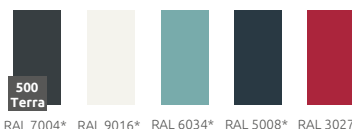

Kolekcja Zebra

Ławka Zebra G95/1800 | Zebra G95/1900

Terra Group
Wrocławska 17 b
65-427 Zielona Góra
PL 928 000 48 01

T. +48 68 455 62 69
F. +48 68 414 54 25
in fo@terra-pl.eu
www.terra-pl.eu

Ławka miejska kompatybilna z donicą Gianto 80, o półokrągłym kształcie gwarantuje atrakcyjny efekt wizualny oraz komfort użytkownika. Stalowa powierzchnia ławki i polietylen wykorzystany w donicy zapewniają niezmienną formę przez lata, bez względu na warunki atmosferyczne. Kolory poszczególnych szczebli ławki można dowolnie dobrać. Ławka montowana jest do podłoża za pomocą kotw.

więcej na: www.terracity.pl

Multikolor (wykończenie gładkie, potysk)

Multikolor (wykończenie gładkie, matowe)

Kolor RAL (wykończenie gładkie, matowe)

*zblizony odpowiednik z palety RAL

MATERIAŁ / INFORMACJE