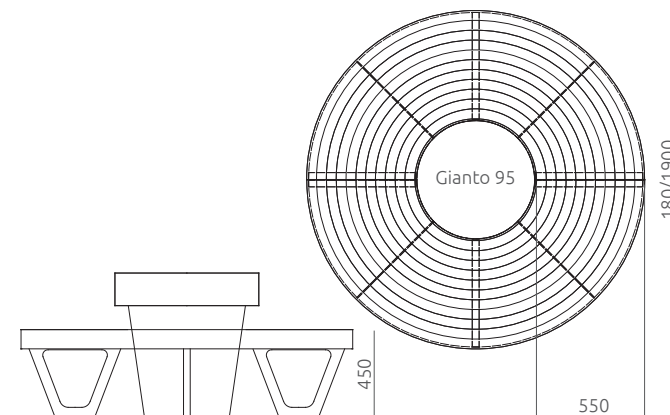

Kolekcja Zebra

Ławka Zebra G95/1800 | Zebra G95/1900

Terra Group
Wrocławska 17 b
65-427 Zielona Góra
PL 928 000 48 01

T. +48 68 455 62 69
F. +48 68 414 54 25
in fo@terra-pl.eu
www.terra-pl.eu

Ławka miejska kompatybilna z donicą Gianto 80, o półokrągłym kształcie gwarantuje atrakcyjny efekt wizualny oraz komfort użytkownika. Stalowa powierzchnia ławki i polietylen wykorzystany w donicy zapewniają niezmienną formę przez lata, bez względu na warunki atmosferyczne. Kolory poszczególnych szczebli ławki można dowolnie dobrać. Ławka montowana jest do podłoża za pomocą kotw.

więcej na: www.terracity.pl

Multikolor (wykończenie gładkie, potysk)

Multikolor (wykończenie gładkie, matowe)

Kolor RAL (wykończenie gładkie, matowe)

*zblizony odpowiednik z palety RAL

MATERIAŁ / INFORMACJE

- stal malowana podkładem cynkowym
- malowanie proszkowe RAL
- kompatybilne z donicą Gianto
- różnorodność struktur wykończenia koloru RAL

MODEL	KOD	WYMIARY (mm)
Zebra G95/1800 Multikolor	TC 002 402	1820 x 1820 x 450
Zebra G95/1800 RAL	TC 002 402	1820 x 1820 x 450
Zebra G95/1900 Multikolor	TC 002 403	1900 x 1900 x 450
Zebra G95/1900 RAL	TC 002 405	1900 x 1900 x 450

DOBRCZE WIEDZIEĆ, ŻE...

WODOODPORNE
ODPORNE NA USZKODZENIA MECHANICZNE
ODPORNE NA ZMIENNE WARUNKI ATMOSFERYCZNE
SZEROKA GAMA KOLORÓW