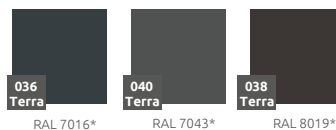

więcej na: www.terracity.pl

Multikolor (wykończenie gładkie, potysk)

Multikolor (wykończenie gładkie, matowe)

Kolor RAL (wykończenie gładkie, matowe)

*zblizony odpowiednik z palety RAL

MATERIAŁ / INFORMACJE

- stal malowana podkładem cynkowym
- malowanie proszkowe RAL
- kompatybilne z donicą Gianto
- różnorodność struktur wykończenia koloru RAL

MODEL	KOD	WYMIARY (mm)
Zebra G95/1800 Multikolor	TC 002 402	1820 x 1820 x 450
Zebra G95/1800 RAL	TC 002 402	1820 x 1820 x 450
Zebra G95/1900 Multikolor	TC 002 403	1900 x 1900 x 450
Zebra G95/1900 RAL	TC 002 405	1900 x 1900 x 450