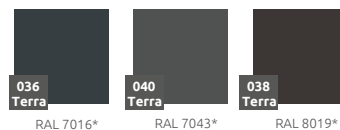

więcej na: www.terracity.pl

Multikolor (wykończenie gładkie, połysk)

RAL 7004* RAL 9016* RAL 6034* RAL 5008* RAL 3027*

Multikolor (wykończenie gładkie, matowe)

RAL 7040* RAL 5014* RAL 4001* RAL 3015* RAL 1004*

Kolor RAL (wykończenie gładkie, matowe)

RAL 7016* RAL 7043* RAL 8019*

*zbliżony odpowiednik z palety RAL

MATERIAŁ / INFORMACJE

- stal malowana podkładem cynkowym
- malowanie proszkowe RAL
- kompatybilne z donicą Gianto
- różnorodność struktur wykończenia koloru RAL

MODEL

KOD

WYMIARY (mm)

1/2 Zebra G80/1700 Multikolor	TC 002 304	1720 x 1720 x 450
1/2 Zebra G80/1700 RAL	TC 002 304	1720 x 1720 x 450

DOBRCZE WIEDZIEĆ, ŻE...

WODOODPORNE

ODPORNE
NA
USZKODZENIA
MECHANICZNE

ODPORNE
NA
ZMIENNE
WARUNKI
ATMOSFERYCZNE