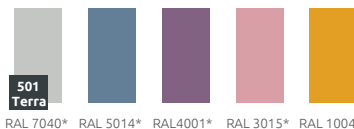

Kolekcja Zebra

Ławka 1/2 Zebra G80/1700

Terra Group
Wrocławska 17 b
65-427 Zielona Góra
PL 928 000 48 01

T. +48 68 455 62 69
F. +48 68 414 54 25
in fo@terra-pl.eu
www.terra-pl.eu

Ławka miejska kompatybilna z donicą Gianto 80, o półokrągłym kształcie gwarantuje atrakcyjny efekt wizualny, a także komfort użytkownika. Stalowa ławka i polietylen wykorzystane w produkcji donicy zapewniają wytrzymałość, bez względu na warunki atmosferyczne. Kolory poszczególnych szczebli ławki można dowolnie dobrać.

więcej na: www.terracity.pl

Multikolor (wykończenie gładkie, połysk)

RAL 7004* RAL 9016* RAL 6034* RAL 5008* RAL 3027*

Multikolor (wykończenie gładkie, matowe)

RAL 7040* RAL 5014* RAL 4001* RAL 3015* RAL 1004*

Kolor RAL (wykończenie gładkie, matowe)

RAL 7016* RAL 7043* RAL 8019*

*zbliżony odpowiednik z palety RAL

MATERIAŁ / INFORMACJE

- stal malowana podkładem cynkowym
- malowanie proszkowe RAL
- kompatybilne z donicą Gianto
- różnorodność struktur wykończenia koloru RAL