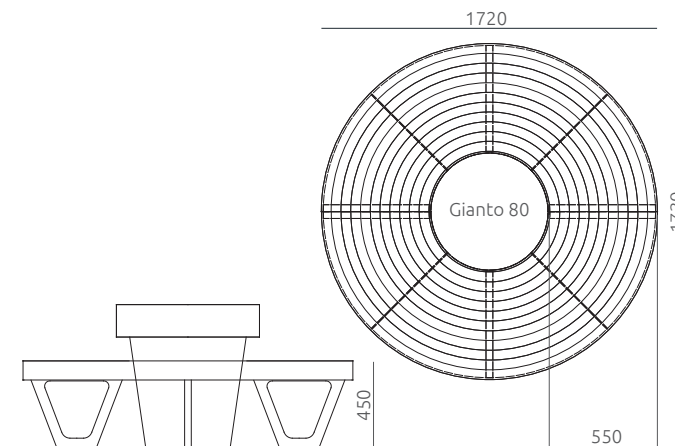

Kolekcja Zebra

Ławka 1/2 Zebra G80/1700

Terra Group
Wrocławska 17 b
65-427 Zielona Góra
PL 928 000 48 01

T. +48 68 455 62 69
F. +48 68 414 54 25
in fo@terra-pl.eu
www.terra-pl.eu

Ławka miejska kompatybilna z donicą Gianto 80, o półokrągłym kształcie gwarantuje atrakcyjny efekt wizualny, a także komfort użytkownika. Stalowa ławka i polietylen wykorzystane w produkcji donicy zapewniają wytrzymałość, bez względu na warunki atmosferyczne. Kolory poszczególnych szczebli ławki można dowolnie dobrać.

więcej na: www.terracity.pl

Multikolor (wykończenie gładkie, połysk)

RAL 7004* RAL 9016* RAL 6034* RAL 5008* RAL 3027*

Multikolor (wykończenie gładkie, matowe)

RAL 7040* RAL 5014* RAL 4001* RAL 3015* RAL 1004*

Kolor RAL (wykończenie gładkie, matowe)

RAL 7016* RAL 7043* RAL 8019*

*zbliżony odpowiednik z palety RAL

MATERIAŁ / INFORMACJE

- stal malowana podkładem cynkowym
- malowanie proszkowe RAL
- kompatybilne z donicą Gianto
- różnorodność struktur wykończenia koloru RAL

MODEL

KOD

WYMIARY (mm)

1/2 Zebra G80/1700 Multikolor	TC 002 304	1720 x 1720 x 450
1/2 Zebra G80/1700 RAL	TC 002 304	1720 x 1720 x 450

DOBRCZE WIEDZIEĆ, ŻE...

WODOODPORNE

ODPORNE
NA
USZKODZENIA
MECHANICZNE

ODPORNE
NA
ZMIENNE
WARUNKI
ATMOSFERYCZNE

SZEROKA
GAMA
KOLORÓW