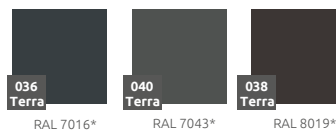

więcej na: www.terracity.pl

Multikolor (wykończenie gładkie, połysk)

Multikolor (wykończenie gładkie, matowe)

Kolor RAL (wykończenie gładkie, matowe)

*zbliżony odpowiednik z palety RAL

MATERIAŁ / INFORMACJE

- stal malowana podkładem cynkowym
- malowanie proszkowe RAL
- kompatybilne z donicą Gianto
- różnorodność struktur wykończenia koloru RAL

MODEL

KOD

WYMIARY (mm)

Zebra G120/2000 Multikolor	TC 002 404	2000 x 2000 x 450
Zebra G120/2000 RAL	TC 002 404	2000 x 2000 x 450