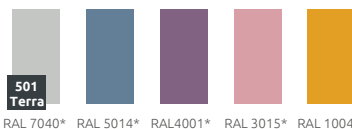

Kolekcja Zebra

Ławka Zebra G120/2000

Terra Group
Wrocławska 17 b
65-427 Zielona Góra
PL 928 000 48 01

T. +48 68 455 62 69
F. +48 68 414 54 25
in fo@terra-pl.eu
www.terra-pl.eu

Ławka miejska przeznaczona do stworzenia zestawu z donicą Gianto 120, w kształcie koła lub półkoła, zapewni nie tylko atrakcyjny efekt wizualny, ale i wysoki komfort użytkowania. Polietylenowa donica i stalowa konstrukcja ławki gwarantują idealną formę na długie lata, bez względu na panujące warunki pogodowe. Kolory poszczególnych szczebli ławki można dowolnie dobrać.

więcej na: www.terracity.pl

Multikolor (wykończenie gładkie, połysk)

Multikolor (wykończenie gładkie, matowe)

Kolor RAL (wykończenie gładkie, matowe)

*zbliżony odpowiednik z palety RAL

MATERIAŁ / INFORMACJE