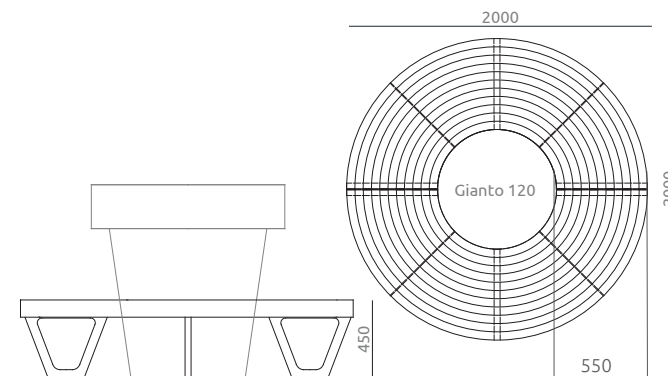

Kolekcja Zebra

Ławka Zebra G120/2000

Terra Group
Wrocławska 17 b
65-427 Zielona Góra
PL 928 000 48 01

T. +48 68 455 62 69
F. +48 68 414 54 25
in fo@terra-pl.eu
www.terra-pl.eu

Ławka miejska przeznaczona do stworzenia zestawu z donicą Gianto 120, w kształcie koła lub półkoła, zapewni nie tylko atrakcyjny efekt wizualny, ale i wysoki komfort użytkowania. Polietylenowa donica i stalowa konstrukcja ławki gwarantują idealną formę na długie lata, bez względu na panujące warunki pogodowe. Kolory poszczególnych szczebli ławki można dowolnie dobrać.

więcej na: www.terracity.pl

Multikolor (wykończenie gładkie, połysk)

Multikolor (wykończenie gładkie, matowe)

Kolor RAL (wykończenie gładkie, matowe)

*zbliżony odpowiednik z palety RAL

MATERIAŁ / INFORMACJE

- stal malowana podkładem cynkowym
- malowanie proszkowe RAL
- kompatybilne z donicą Gianto
- różnorodność struktur wykończenia koloru RAL

MODEL

KOD

WYMIARY (mm)

Zebra G120/2000 Multikolor	TC 002 404	2000 x 2000 x 450
Zebra G120/2000 RAL	TC 002 404	2000 x 2000 x 450

DOBRCZE WIEDZIEĆ, ŻE...

WODOODPORNE

ODPORNE
NA
USZKODZENIA
MECHANICZNE

ODPORNE
NA
ZMIENNE
WARUNKI
ATMOSFERYCZNE

SZEROKA
GAMA
KOLORÓW