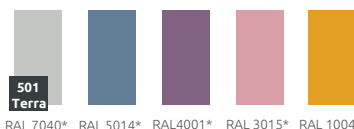

Multikolor (wykończenie gładkie, matowe)