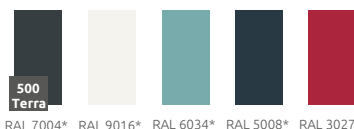

Multikolor (wykończenie gładkie, potysk)