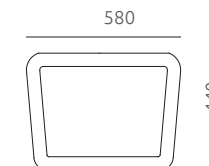

MATERIAŁ / INFORMACJE

stal malowana podkładem cynkowym

malowanie proszkowe RAL

różnorodność struktur wykończenia koloru RAL

MODEL

KOD

WYMIARY (mm)

Zebra Basic Vertical Multikolor	TC 002 306	1670 x 580 x 440
Zebra Basic Vertical RAL	TC 002 306	1670 x 580 x 440

DOBRCZE WIEDZIEĆ, ŻE...

WODOODPORNE

ODPORNE
NA
USZKODZENIA
MECHANICZNE

ODPORNE
NA
ZMIENNE
WARUNKI
ATMOSFERYCZNE

SZEROKA
GAMA
KOLORÓW