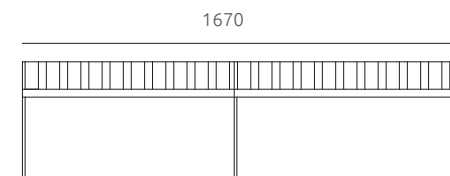

MATERIAŁ / INFORMACJE

stal malowana podkładem cynkowym

malowanie proszkowe RAL

różnorodność struktur wykończenia koloru RAL

MODEL

KOD

WYMIARY (mm)

Zebra Basic Vertical Multikolor	TC 002 306	1670 x 580 x 440
Zebra Basic Vertical RAL	TC 002 306	1670 x 580 x 440

DOBRCZE WIEDZIEĆ, ŻE...

WODOODPORNE

ODPORNE
NA
USZKODZENIA
MECHANICZNE

ODPORNE
NA
ZMIENNE
WARUNKI
ATMOSFERYCZNE

SZEROKA
GAMA
KOLORÓW