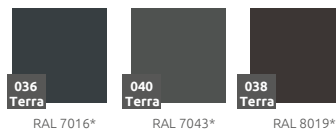

więcej na: www.terracity.pl

Multikolor (wykończenie gładkie, potysk)

Multikolor (wykończenie gładkie, matowe)

Kolor RAL (wykończenie gładkie, matowe)

*zblizony odpowiednik z palety RAL

MATERIAŁ / INFORMACJE

- stal malowana podkładem cynkowym
- malowanie proszkowe RAL
- różnorodność struktur wykończenia koloru RAL

MODEL	KOD	WYMIARY (mm)
Zebra Basic Horizontal Multikolor	TC 002 309	1670 x 580 x 440
Zebra Basic Horizontal RAL	TC 002 309	1670 x 580 x 440