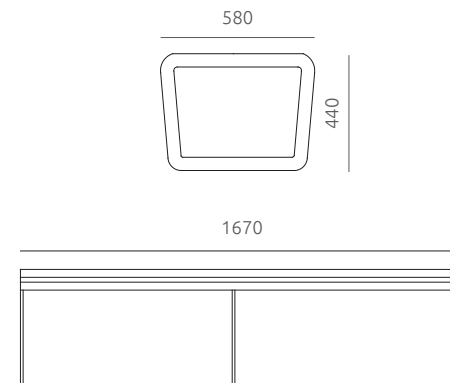

Kolekcja Zebra

Ławka Zebra Basic Horizontal

Terra Group
Wrocławska 17 b
65-427 Zielona Góra
PL 928 000 48 01

T. +48 68 455 62 69
F. +48 68 414 54 25
in fo@terra-pl.eu
www.terra-pl.eu

Ławka miejska o oryginalnym kształcie i kolorach. Stalowa konstrukcja gwarantuje trwałość i wytrzymałość ławki, nawet przy niekorzystnych warunkach pogodowych. Ławka bez oparcia, montowana do podłoża za pomocą kotew. Kolory poszczególnych szczebli ławki można dowolnie dobierać.

więcej na: www.terracity.pl

Multikolor (wykończenie gładkie, potysk)

Multikolor (wykończenie gładkie, matowe)

Kolor RAL (wykończenie gładkie, matowe)

*zblizony odpowiednik z palety RAL

MATERIAŁ / INFORMACJE

- stal malowana podkładem cynkowym
- malowanie proszkowe RAL
- różnorodność struktur wykończenia koloru RAL

MODEL	KOD	WYMIARY (mm)
Zebra Basic Horizontal Multikolor	TC 002 309	1670 x 580 x 440
Zebra Basic Horizontal RAL	TC 002 309	1670 x 580 x 440

DOBRCZE WIEDZIEĆ, ŻE...

WODOODPORNE
ODPORNE NA USZKODZENIA MECHANICZNE
ODPORNE NA ZMIENNE WARUNKI ATMOSFERYCZNE
SZEROKA GAMA KOLORÓW