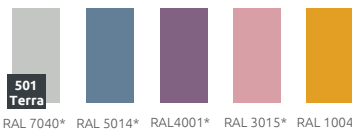

Kolekcja Zebra

Ławka Zebra Basic Horizontal

Terra Group
Wrocławska 17 b
65-427 Zielona Góra
PL 928 000 48 01

T. +48 68 455 62 69
F. +48 68 414 54 25
in fo@terra-pl.eu
www.terra-pl.eu

Ławka miejska o oryginalnym kształcie i kolorach. Stalowa konstrukcja gwarantuje trwałość i wytrzymałość ławki, nawet przy niekorzystnych warunkach pogodowych. Ławka bez oparcia, montowana do podłoża za pomocą kotew. Kolory poszczególnych szczebli ławki można dowolnie dobierać.

więcej na: www.terracity.pl

Multikolor (wykończenie gładkie, potysk)

Multikolor (wykończenie gładkie, matowe)

Kolor RAL (wykończenie gładkie, matowe)

*zblizony odpowiednik z palety RAL

MATERIAŁ / INFORMACJE

- stal malowana podkładem cynkowym
- malowanie proszkowe RAL
- różnorodność struktur wykończenia koloru RAL

MODEL	KOD	WYMIARY (mm)
Zebra Basic Horizontal Multikolor	TC 002 309	1670 x 580 x 440
Zebra Basic Horizontal RAL	TC 002 309	1670 x 580 x 440