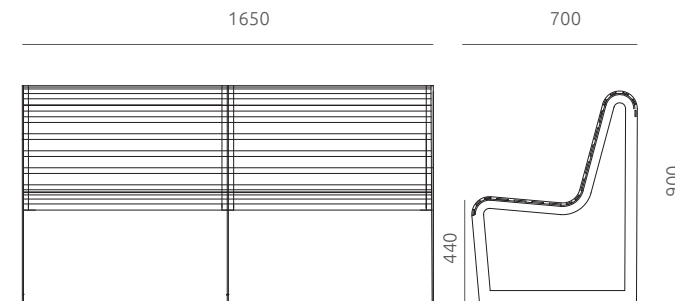

Kolekcja Zebra

Ławka Zebra

Terra Group
Wrocławska 17 b
65-427 Zielona Góra
PL 928 000 48 01

T. +48 68 455 62 69
F. +48 68 414 54 25
in fo@terra-pl.eu
www.terra-pl.eu

Ławka miejska o nietypowym kształcie i kolorach. Stalowa powierzchnia to gwarancja trwałości i wytrzymałości ławki bez względu na warunki atmosferyczne. Ławka jest montowana za pomocą kotew, co zapewnia jej odporność na uszkodzenia mechaniczne. Kolory poszczególnych szczebli ławki można dowolnie dobrać.

więcej na: www.terracity.pl

Multikolor (wykończenie gładkie, połysk)

Multikolor (wykończenie gładkie, matowe)

Kolor RAL (wykończenie gładkie, matowe)

*zbliżony odpowiednik z palety RAL

MATERIAŁ / INFORMACJE

- stal malowana podkładem cynkowym
- malowanie proszkowe RAL
- różnorodność struktur wykończenia koloru RAL

MODEL	KOD	WYMIARY (mm)
Zebra Multikolor	TC 002 307	1650 x 700 x 900 x 440
Zebra RAL	TC 002 307	1650 x 700 x 900 x 440

DOBRCZE WIEDZIEĆ, ŻE...

WODOODPORNE
ODPORNE NA USZKODZENIA MECHANICZNE
ODPORNE NA ZMIENNE WARUNKI ATMOSFERYCZNE
SZEROKA GAMA KOLORÓW