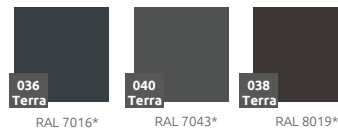

więcej na: www.terracity.pl

Multikolor (wykończenie gładkie, połysk)

Multikolor (wykończenie gładkie, matowe)

Kolor RAL (wykończenie gładkie, matowe)

*zbliżony odpowiednik z palety RAL

MATERIAŁ / INFORMACJE

- stal malowana podkładem cynkowym
- malowanie proszkowe RAL
- różnorodność struktur wykończenia koloru RAL

MODEL	KOD	WYMIARY (mm)
Zebra Multikolor	TC 002 307	1650 x 700 x 900 x 440
Zebra RAL	TC 002 307	1650 x 700 x 900 x 440