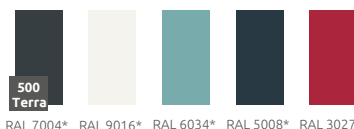

Kolekcja Zebra

Ławka Zebra

Terra Group
Wrocławska 17 b
65-427 Zielona Góra
PL 928 000 48 01

T. +48 68 455 62 69
F. +48 68 414 54 25
in fo@terra-pl.eu
www.terra-pl.eu

Ławka miejska o nietypowym kształcie i kolorach. Stalowa powierzchnia to gwarancja trwałości i wytrzymałości ławki bez względu na warunki atmosferyczne. Ławka jest montowana za pomocą kotew, co zapewnia jej odporność na uszkodzenia mechaniczne. Kolory poszczególnych szczebli ławki można dowolnie dobrać.

więcej na: www.terracity.pl

Multikolor (wykończenie gładkie, połysk)

Multikolor (wykończenie gładkie, matowe)

Kolor RAL (wykończenie gładkie, matowe)

*zbliżony odpowiednik z palety RAL

MATERIAŁ / INFORMACJE

- stal malowana podkładem cynkowym
- malowanie proszkowe RAL
- różnorodność struktur wykończenia koloru RAL

MODEL	KOD	WYMIARY (mm)
Zebra Multikolor	TC 002 307	1650 x 700 x 900 x 440
Zebra RAL	TC 002 307	1650 x 700 x 900 x 440