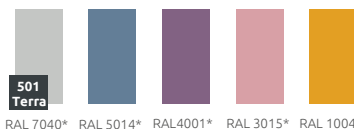

Kolekcja Zebra

Ławka Zebra

Terra Group
Wrocławska 17 b
65-427 Zielona Góra
PL 928 000 48 01

T. +48 68 455 62 69
F. +48 68 414 54 25
in fo@terra-pl.eu
www.terra-pl.eu

Ławka miejska o nietypowym kształcie i kolorach. Stalowa powierzchnia to gwarancja trwałości i wytrzymałości ławki bez względu na warunki atmosferyczne. Ławka jest montowana za pomocą kotew, co zapewnia jej odporność na uszkodzenia mechaniczne. Kolory poszczególnych szczebli ławki można dowolnie dobrać.

więcej na: www.terracity.pl

Multikolor (wykończenie gładkie, połysk)

Multikolor (wykończenie gładkie, matowe)

Kolor RAL (wykończenie gładkie, matowe)

*zbliżony odpowiednik z palety RAL

MATERIAŁ / INFORMACJE

- stal malowana podkładem cynkowym
- malowanie proszkowe RAL
- różnorodność struktur wykończenia koloru RAL

MODEL	KOD	WYMIARY (mm)
Zebra Multikolor	TC 002 307	1650 x 700 x 900 x 440
Zebra RAL	TC 002 307	1650 x 700 x 900 x 440