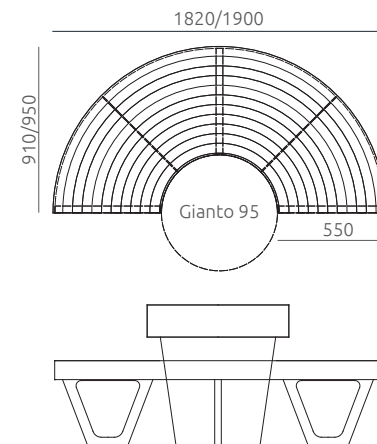

Kolekcja Zebra

Ławka 1/2 Zebra G95/1800 | 1/2 Zebra G95/1900

Terra Group
Wrocławska 17 b
65-427 Zielona Góra
PL 928 000 48 01

T. +48 68 455 62 69
F. +48 68 414 54 25
in fo@terra-pl.eu
www.terra-pl.eu

Ławka miejska kompatybilna z donicą Gianto 80, o półokrągłym kształcie gwarantuje atrakcyjny efekt wizualny oraz komfort użytkownika. Stalowa powierzchnia ławki i polietylen wykorzystany w donicy zapewniają niezmienną formę przez lata, bez względu na warunki atmosferyczne. Kolory poszczególnych szczebli ławki można dowolnie dobrać. Ławka montowana jest do podłoża za pomocą kotw.

więcej na: www.terracity.pl

Multikolor (wykończenie gładkie, połysk)

Multikolor (wykończenie gładkie, matowe)

Kolor RAL (wykończenie gładkie, matowe)

*zbliżony odpowiednik z palety RAL

MATERIAŁ / INFORMACJE

stal malowana podkładem cynkowym

malowanie proszkowe RAL

kompatybilne z donicą Gianto

różnorodność struktur wykończenia koloru RAL

MODEL

KOD

WYMIARY (mm)

1/2 Zebra G95/1800 Multikolor	TC 002 303	910 x 1820 x 450
1/2 Zebra G95/1800 RAL	TC 002 303	910 x 1820 x 450
1/2 Zebra G95/1900 Multikolor	TC 002 305	950 x 1900 x 450
1/2 Zebra G95/1900 RAL	TC 002 305	950 x 1900 x 450

DOBRCZE WIEDZIEĆ, ŻE...

WODOODPORNE

ODPORNE
NA
USZKODZENIA
MECHANICZNE

ODPORNE
NA
ZMIENNE
WARUNKI
ATMOSFERYCZNE

SZEROKA
GAMA
KOLORÓW