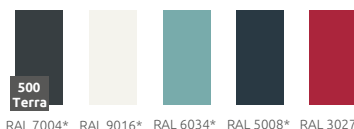

Kolekcja Zebra

Ławka 1/2 Zebra G95/1800 | 1/2 Zebra G95/1900

Terra Group
Wrocławska 17 b
65-427 Zielona Góra
PL 928 000 48 01

T. +48 68 455 62 69
F. +48 68 414 54 25
in fo@terra-pl.eu
www.terra-pl.eu

Ławka miejska kompatybilna z donicą Gianto 80, o półokrągłym kształcie gwarantuje atrakcyjny efekt wizualny oraz komfort użytkownika. Stalowa powierzchnia ławki i polietylen wykorzystany w donicy zapewniają niezmienną formę przez lata, bez względu na warunki atmosferyczne. Kolory poszczególnych szczebli ławki można dowolnie dobrać. Ławka montowana jest do podłoża za pomocą kotw.

więcej na: www.terracity.pl

Multikolor (wykończenie gładkie, połysk)

Multikolor (wykończenie gładkie, matowe)

Kolor RAL (wykończenie gładkie, matowe)

*zbliżony odpowiednik z palety RAL

MATERIAŁ / INFORMACJE