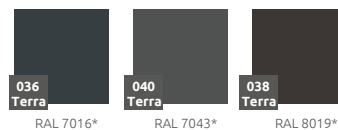

więcej na: www.terracity.pl

Multikolor (wykończenie gładkie, połysk)

Multikolor (wykończenie gładkie, matowe)

Kolor RAL (wykończenie gładkie, matowe)

*zbliżony odpowiednik z palety RAL

MATERIAŁ / INFORMACJE

stal malowana podkładem cynkowym

malowanie proszkowe RAL

kompatybilne z donicą Gianto

różnorodność struktur wykończenia koloru RAL

MODEL

KOD

WYMIARY (mm)

1/2 Zebra G95/1800 Multikolor	TC 002 303	910 x 1820 x 450
1/2 Zebra G95/1800 RAL	TC 002 303	910 x 1820 x 450
1/2 Zebra G95/1900 Multikolor	TC 002 305	950 x 1900 x 450
1/2 Zebra G95/1900 RAL	TC 002 305	950 x 1900 x 450