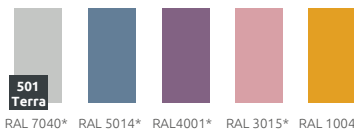

Kolekcja Zebra

Ławka 1/2 Zebra G95/1800 | 1/2 Zebra G95/1900

Terra Group
Wrocławska 17 b
65-427 Zielona Góra
PL 928 000 48 01

T. +48 68 455 62 69
F. +48 68 414 54 25
in fo@terra-pl.eu
www.terra-pl.eu

Ławka miejska kompatybilna z donicą Gianto 80, o półokrągłym kształcie gwarantuje atrakcyjny efekt wizualny oraz komfort użytkownika. Stalowa powierzchnia ławki i polietylen wykorzystany w donicy zapewniają niezmienną formę przez lata, bez względu na warunki atmosferyczne. Kolory poszczególnych szczebli ławki można dowolnie dobrać. Ławka montowana jest do podłoża za pomocą kotw.

więcej na: www.terracity.pl

Multikolor (wykończenie gładkie, połysk)

Multikolor (wykończenie gładkie, matowe)

Kolor RAL (wykończenie gładkie, matowe)

*zbliżony odpowiednik z palety RAL

MATERIAŁ / INFORMACJE