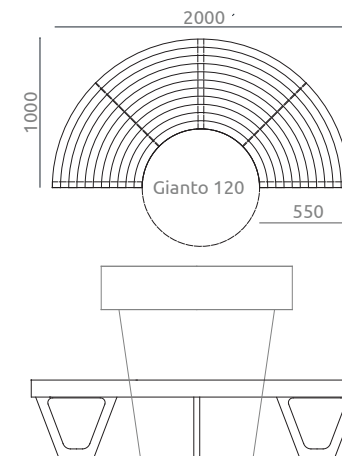

### MATERIAŁ / INFORMACJE

- stal malowana podkładem cynkowym
- malowanie proszkowe RAL
- kompatybilne z donicą Gianto
- różnorodność struktur wykończenia koloru RAL

MODEL	KOD	WYMIARY (mm)
1/2 Zebra G120/2000 Multikolor	TC 002 308	1000 x 2000 x 450
1/2 Zebra G120/2000 RAL	TC 002 308	1000 x 2000 x 450