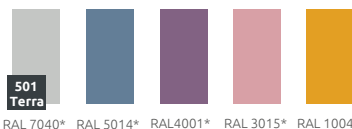

Multikolor (wykończenie gładkie, matowe)