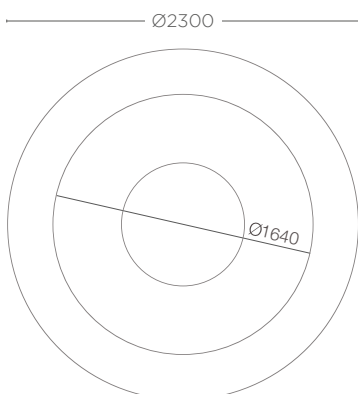

PLANE RING LUX Terra®

KOLEKCJA / KOLLEKTION / COLLECTION / KOLEKCE URBANO

KOLORY BAZOWE

GRUNDFARBEN / BASIC COLORS / REFERENČNÍ BARVY

RAL 9003*
Biały / White

043

RAL 1023*
Żółty / Yellow

205

RAL 2004*
Pomarańczowy /
Orange

034

RAL 3020*
Czerwony / Red

050

RAL 5017*
Niebieski / Blue

208

RAL 6018*
Limonkowy / Green

383

RAL 6020*
Butelkowa zieleń /
Bottle green

382

RAL 7037*
Szary / Gray

035

RAL 7016*
Antracyt / Anthracite

032

RAL 9005*
Czarny / Black

037

KOLORY NIESTANDARDOWE

VLASTNÍ ROZMĚRY - KVĚTINÁČ PODLE VAŠICH POTŘEB

CORTEN**

RAL 1001**
Beżowy / Beige

RAL 6032**
Ciemna zieleń /
Dark green

RAL 4006**
Fioletowy / Purple

**+15% ceny podstawowej / 15% Zuschlag / +15% of the basic price / +15% základní ceny Zapytaj o szczegóły opiekuna handlowego / Fragen Sie Ihren Betreuer nach den Einzelheiten / Ask your sales advisor about the details /
O podrobnosti zeptejte se obchodního zástupce. *zblížony odpowiednik z palety RAL / ähneln dieser Farbe aus der RAL-Palette / similar RAL colour / podobný ekvivalent palety RAL

MATERIAŁ

MATERIAL / MATERIAL / MATERIÁL

OPCJE DODATKOWE

OPTIONAL / OPTIONAL / DOPLŇKOVÁ MOŽNOST

polietylen / Polyethylen / polythene / polyethylen

- system podwójnego dna / System des doppelten Bodens /
  Double - bottom system / systém dvojitého dna
- logo na donicy z folii samoprzylepnej / Ihr Logo auf Blumentopf aus
  selbstklebender Folie / Logo on the pot from self-adhesive foil / Logo
  na městském květináči ze samolepící fólie

MODEL / MODELL MODEL / MODEL	KOD / KODE CODE / KÓD	WYMIARY / GRÖSSE DIMENSIONS / ROZMĚRY (mm)	POJEMNOŚĆ / KAPACITÁT CAPACITY / KAPACITA (l)	WAGA / GEWICHT WEIGHT / HMOTNOST (kg)
PLANE RING LUX	TE 036 230	Ø 2300 x 450 h	555	80
PLANE RING LUX D*	TE 036 230D	Ø 2300 x 450 h	455	90

*Podwójne dno / doppelter Boden / Double-bottom / Dvojitého dna