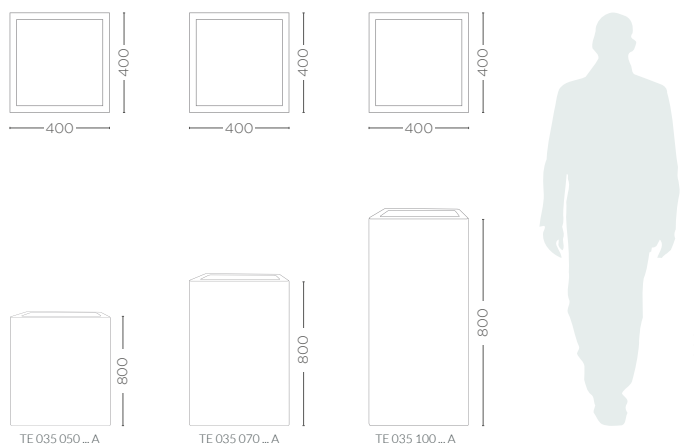

SCHIOBET A *Terra*®

KOLEKCJA / KOLLEKTION / COLLECTION / KOLEKCE **SQUARE**

KOLORY BAZOWE

GRUNDFARBEN / BASIC COLORS / REFERENČNÍ BARVY

001 A

Bielony / Bleached

002 A

Antracyt / Anthracite

003 A

Ciemny szary /
Dark gray

004 A

Jasny szary /
Light gray

005 A

Ceglasty / Brick red

006 A

Corten / Corten

MATERIAŁ

MATERIAL / MATERIAL / MATERIÁL

beton architektoniczny / Architektonischer Beton / architectural concrete / Beton architektonický

MODEL / MODELL MODEL / MODEL	KOD / KODE CODE / KÓD	WYMIARY / GRÖSSE DIMENSIONS / ROZMĚRY (mm)	WAGA / GEWICHT WEIGHT / HMOTNOST (kg)
SCHIOBET 50	TE 035 050 ... A	400 x 400 x 500h	85
SCHIOBET 60	TE 035 060 ... A	400 x 400 x 600h	100
SCHIOBET 70	TE 035 070 ... A	400 x 400 x 700h	110
SCHIOBET 80	TE 035 080 ... A	400 x 400 x 800h	125
SCHIOBET 90	TE 035 090 ... A	400 x 400 x 900h	140
SCHIOBET 100	TE 035 100 ... A	400 x 400 x 1000h	155
SCHIOBET 60	TE 035 556 ... A	500 x 500 x 600h	125
SCHIOBET 70	TE 035 557 ... A	500 x 500 x 700h	145
SCHIOBET 80	TE 035 558 ... A	500 x 500 x 800h	160
SCHIOBET 90	TE 035 559 ... A	500 x 500 x 900h	180
SCHIOBET 100	TE 035 105 ... A	500 x 500 x 1000h	195