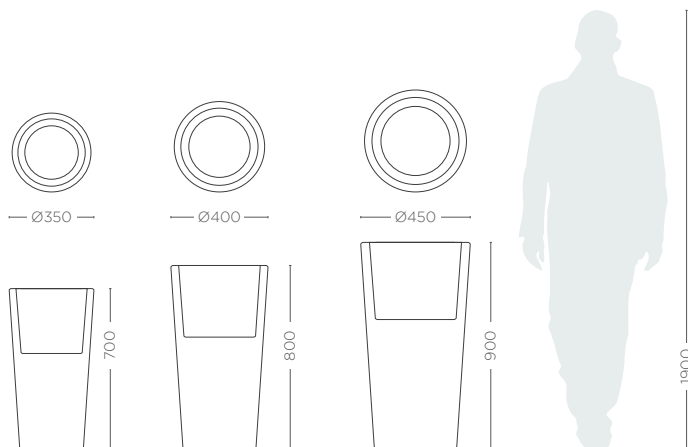

ASSUMI nunó'ni

KOLEKCJA / KOLLEKTION / COLLECTION / KOLEKCE **ESPRESSO**

KOLORY BAZOWE

GRUNDFARBEN / BASIC COLORS / REFERENČNÍ BARVY

RAL 9003*
Biały / White

043

RAL 1023*
Żółty / Yellow

205

RAL 2004*
Pomarańczowy /
Orange

034

RAL 3020*
Czerwony / Red

050

RAL 5017*
Niebieski / Blue

208

RAL 6018*
Limonkowy / Green

383

RAL 6020*
Butelkowa zieleń /
Bottle green

382

RAL 7037*
Szary / Gray

035

RAL 7016*
Antracyt / Anthracite

032

RAL 9005*
Czarny / Black

037

KOLORY NIESTANDARDOWE

VLASTNÍ ROZMĚRY - KVĚTINÁČ PODLE VAŠICH POTŘEB

CORTEN**

RAL 1001**
Beżowy / Beige

RAL 6032**
Ciemna zieleń /
Dark green

RAL 4006**
Fioletowy / Purple

**+15% ceny podstawowej / 15% Zuschlag / +15% of the basic price / +15% základní ceny Zapytaj o szczegóły opiekuna handlowego / Fragen Sie Ihren Betreuer nach den Einzelheiten / Ask your sales advisor about the details / O podrobnosti zeptejte se obchodního zástupce. *zblížony odpowiednik z palety RAL / ähnelt dieser Farbe aus der RAL-Palette / similar RAL colour / podobný ekvivalent palety RAL

MATERIAŁ

MATERIAL / MATERIAL / MATERIÁL

OPCJE DODATKOWE

OPTIONAL / OPTIONAL / DOPLŇKOVÁ MOŽNOST

polietylen / Polyethylen / polythene / polyethylen

- system podwójnego dna / System des doppelten Bodens / Double - bottom system / systém dvojitého dna

MODEL / MODELL MODEL / MODEL	KOD / KODE CODE / KÓD	WYMIARY / GRÖSSE DIMENSIONS / ROZMĚRY (mm)	POJEMNOŚĆ / KAPACITÁT CAPACITY / KAPACITA (l)	WAGA / GEWICHT WEIGHT / HMOTNOST (kg)
ASSUMI 70	NU 012 070	Ø 350 x 700 h	40	2,5
ASSUMI 80	NU 012 080	Ø 400 x 800 h	70	5
ASSUMI 90	NU 012 090	Ø 450 x 900 h	90	4,5
ASSUMI 70 D*	NU 012 070 D	Ø 350 x 700 h	15	3
ASSUMI 80 D*	NU 012 080 D	Ø 400 x 800 h	17	5
ASSUMI 90 D*	NU 012 090 D	Ø 450 x 900 h	30	5

*Podwójne dno / doppelter Boden / Double-bottom / Dvojitého dna