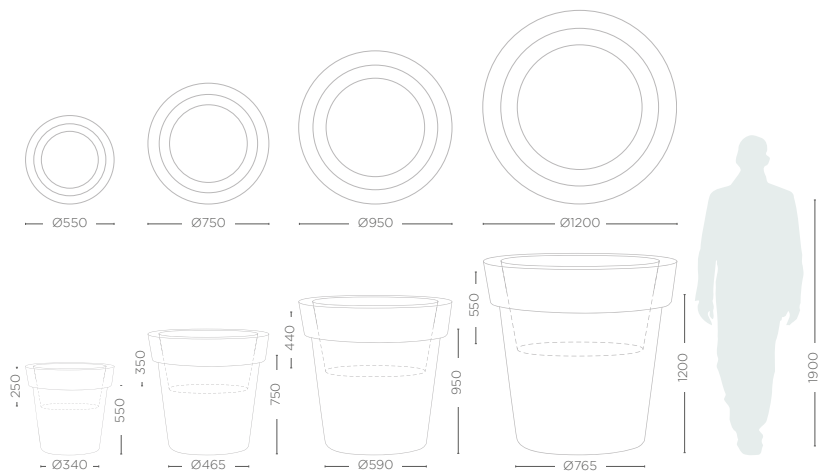

GIANTO CLASSIC **Terra**®

KOLEKCJA / KOLLEKTION / COLLECTION / KOLEKCE **CLASSIC**

KOLORY BAZOWE

GRUNDFARBEN / BASIC COLORS / REFERENČNÍ BARVY

RAL 9003*

043

Biały / White

RAL 1023*

205

Żółty / Yellow

RAL 2004*

034

Pomarańczowy /
Orange

RAL 3020*

050

Czerwony / Red

RAL 5017*

208

Niebieski / Blue

RAL 6018*

383

Limonkowy / Green

RAL 6020*

382

Butelkowa zieleń /
Bottle green

RAL 7037*

035

Szary / Gray

RAL 7016*

032

Antracyt / Anthracite

RAL 9005*

037

Czarny / Black

KOLORY NIESTANDARDOWE

ANDERE FARBVARIANTE / NON-STANDARD COLORS / REFERENČNÍ BARVY

CORTEN**

RAL 1001**

Beżowy / Beige

RAL 6032**

Ciemna zieleń /
Dark green

RAL 4006**

Fioletowy / Purple

MATERIAŁ

MATERIAL / MATERIAL / MATERIÁL

OPCJE DODATKOWE

OPTIONAL / OPTIONAL / DOPLŇKOVÁ MOŽNOST

polietylen / Polyethylen / polythene / polyethylen

● **system podwójnego dna** / System des doppelten Bodens /
Double - bottom system / systém dvojitého dna

● **logo na donicy z folii samoprzylepnej** / Ihr Logo auf Blumentopf aus selbstklebender Folie /
Logo on the pot from self-adhesive foil / Logo na městském květináči ze samolepící fólie

MODEL / MODELL MODEL / MODEL	KOD / KODE CODE / KÓD	WYMIARY / GRÖSSE DIMENSIONS / ROZMĚRY (mm)	RANT / RAND RIM / ZÁHYB (mm)	GŁĘBOKOŚĆ / TIEFE DEPTH / HLOUBKA	POJEMNOŚĆ / KAPAZITÁT CAPACITY / KAPACITA (l)	WAGA / GEWICHT WEIGHT / HMOTNOST (kg)
GIANTO 55	NU 010 055	ø550 x ø340 x 550h	35 x 120h	550	80	5
GIANTO 80	NU 010 080	ø750 x ø465 x 750h	40 x 170h	750	220	11
GIANTO 95	NU 010 095	ø950 x ø590 x 950h	60 x 215h	950	450	18
GIANTO 120	NU 010 120	ø1200 x ø765 x 1200h	85 x 280h	1200	900	24
GIANTO 55 D*	NU 010 055D	ø550 x ø340 x 550h	35 x 120h	250	35	6
GIANTO 80 D*	NU 010 080D	ø750 x ø465 x 750h	40 x 170h	350	100	13
GIANTO 95 D*	NU 010 095D	ø950 x ø590 x 950h	60 x 215h	440	190	21
GIANTO 120 D*	NU 010 120D	ø1200 x ø765 x 1200h	85 x 280h	550	375	28

*Podwójne dno / doppelter Boden / Double-bottom / Dvojitého dna