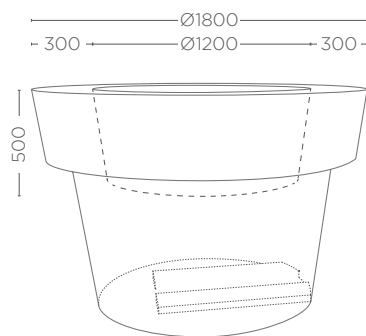

GIANTO TABLO Terra®

KOLEKCJA / KOLLEKTION / COLLECTION / KOLEKCE **URBANO**

KOLORY BAZOWE

GRUNDFARBEN / BASIC COLORS / REFERENČNÍ BARVY

RAL 9003*
Biały / White

043

RAL 1023*
Żółty / Yellow

205

RAL 2004*
Pomarańczowy / Orange

034

RAL 3020*
Czerwony / Red

050

RAL 5017*
Niebieski / Blue

208

RAL 6018*
Limonkowy / Green

383

RAL 6020*
Butelkowa zieleń /
Bottle green

382

RAL 7037*
Szary / Gray

035

RAL 7016*
Antracyt / Anthracite

032

RAL 9005*
Czarny / Black

037

KOLORY NIESTANDARDOWE

VLASTNÍ ROZMĚRY - KVĚTINÁČ PODLE VAŠICH POTŘEB

CORTEN**

RAL 1001**
Beżowy / Beige

RAL 6032**
Ciemna zieleń /
Dark green

RAL 4006**
Fioletowy / Purple

+15% ceny podstawowej / 15% Zuschlag / +15% of the basic price / +15% základní ceny **Zapytaj o szczegóły opiekuna handlowego / Fragen Sie Ihren Betreuer nach den Einzelheiten / Ask your sales advisor about the details /
O podrobnosti zeptejte se obchodního zástupce. *zblížony odpowiednik z palety RAL / ähnel dieser Farbe aus der RAL-Palette / similar RAL colour / podobný ekvivalent palety RAL

MATERIAŁ

MATERIAL / MATERIAL / MATERIÁL

OPCJE DODATKOWE

OPTIONAL / OPTIONAL / DOPLŇKOVÁ MOŽNOST

polietylen / Polyethylen / polythene / polyethylen

- **system podwójnego dna** / System des doppelten Bodens /
  Double - bottom system / systém dvojitého dna
- **logo na donicy z folii samoprzylepnej** / Ihr Logo auf Blumentopf aus
  selbstklebender Folie / Logo on the pot from self-adhesive foil / Logo
  na městském květináči ze samolepící fólie

MODEL / MODELL MODEL / MODEL	KOD / KODE CODE / KÓD	WYMIARY / GRÖSSE DIMENSIONS / ROZMĚRY (mm)	POJEMNOŚĆ / KAPAZITÁT CAPACITY / KAPACITA (l)	WAGA / GEWICHT WEIGHT / HMOTNOST (kg)
GIANTO TABLO	NU 010 182	Ø 1800 x 1200 h	2100	90
GIANTO TABLO D*	NU 010 182D	Ø 1800 x 1200 h	500	95

*Podwójne dno / doppelter Boden / Double-bottom / Dvojitého dna