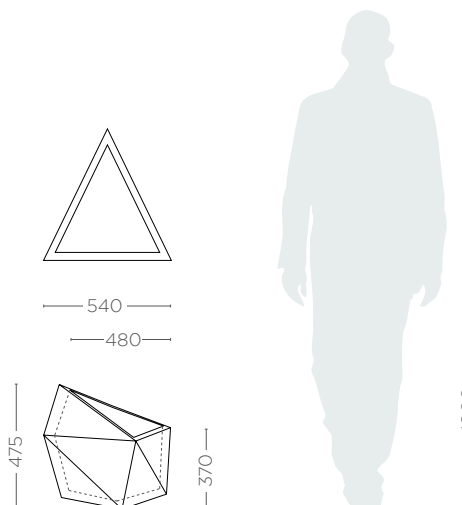

VELA nun'ni

KOLEKCJA / KOLLEKTION / COLLECTION / KOLEKCE STELLA

KOLORY BAZOWE

GRUNDFARBEN / BASIC COLORS / REFERENČNÍ BARVY

RAL 9003*
Biały / White

043

RAL 1023*
Żółty / Yellow

205

RAL 2004*
Pomarańczowy /
Orange

034

RAL 3020*
Czerwony / Red

050

RAL 5017*
Niebieski / Blue

208

RAL 6018*
Limonkowy / Green

383

RAL 6020*
Butelkowa zieleń /
Bottle green

382

RAL 7037*
Szary / Gray

035

RAL 7016*
Antracyt / Anthracite

032

RAL 9005*
Czarny / Black

037

KOLORY NIESTANDARDOWE

ANDERE FARBVARIANTE / NON-STANDARD COLORS / REFERENČNÍ BARVY

CORTEN**

RAL 1001**
Beżowy / Beige

RAL 6032**
Ciemna zieleń /
Dark green

RAL 4006**
Fioletowy / Purple

**+15% ceny podstawowej / +15% Zuschlag / +15% of the basic price / +15% základní ceny Zapytaj o szczegóły opiekuna handlowego / Fragen Sie Ihren Betreuer nach den Einzelheiten / Ask your sales advisor about the details /
O podrobnosti zeptejte se obchodního zástupce. *zblížony odpowiednik z palety RAL / ähneln dieser Farbe aus der RAL-Palette / similar RAL colour / podobný ekvivalent palety RAL

MATERIAŁ

MATERIAL / MATERIAL / MATERIÁL

OPCJE DODATKOWE

OPTIONAL / OPTIONAL / DOPLŇKOVÁ MOŽNOST

polietylen / Polyethylen / polythene / polyethylen

- system podwójnego dna / System des doppelten Bodens /
  Double - bottom system / systém dvojitého dna

MODEL / MODELL MODEL / MODEL	KOD / KODE CODE / KÓD	WYMIARY / GRÖSSE DIMENSIONS / ROZMĚRY (mm)	WAGA / GEWICHT WEIGHT / HMOTNOST (kg)
VELA	NU 057 047	540 x 475 h	6,0

*Podwójne dno / doppelter Boden / Double-bottom / Dvojitého dna