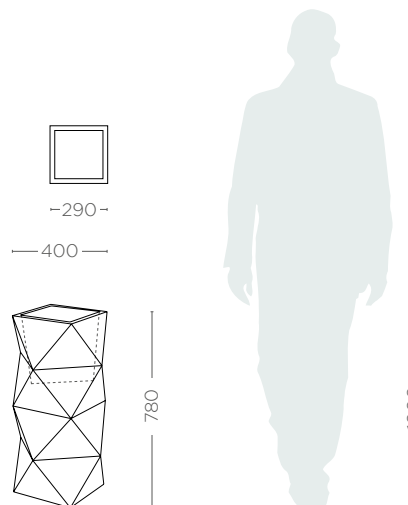

ORION nuno'ni

KOLEKCJA / KOLLEKTION / COLLECTION / KOLEKCE STELLA

KOLORY BAZOWE

GRUNDFARBEN / BASIC COLORS / REFERENČNÍ BARVY

RAL 9003*
Biały / White

043

RAL 1023*
Żółty / Yellow

205

RAL 2004*
Pomarańczowy /
Orange

034

RAL 3020*
Czerwony / Red

050

RAL 5017*
Niebieski / Blue

208

RAL 6018*
Limonkowy / Green

383

RAL 6020*
Butelkowa zieleń /
Bottle green

382

RAL 7037*
Szary / Gray

035

RAL 7016*
Antracyt / Anthracite

032

RAL 9005*
Czarny / Black

037

KOLORY NIESTANDARDOWE

ANDERE FARBVARIANTE / NON-STANDARD COLORS / REFERENČNÍ BARVY

CORTEN**

RAL 1001**
Beżowy / Beige

RAL 6032**
Ciemna zieleń /
Dark green

RAL 4006**
Fioletowy / Purple

**+15% ceny podstawowej / 15% Zuschlag / +15% of the basic price / +15% základní ceny Zapytaj o szczegóły opiekuna handlowego / Fragen Sie Ihren Betreuer nach den Einzelheiten / Ask your sales advisor about the details /
O podrobnosti zeptejte se obchodního zástupce. *zblížony odpowiednik z palety RAL / ähnelt dieser Farbe aus der RAL-Palette / similar RAL colour / podobný ekvivalent palety RAL

MATERIAŁ

MATERIAL / MATERIAL / MATERIÁL

OPCJE DODATKOWE

OPTIONAL / OPTIONAL / DOPLŇKOVÁ MOŽNOST

polietylen / Polyethylen / polythene / polyethylen

- system podwójnego dna / System des doppelten Bodens /
  Double - bottom system / systém dvojitého dna

MODEL / MODELL MODEL / MODEL	KOD / KODE CODE / KÓD	WYMIARY / GRÖSSE DIMENSIONS / ROZMĚRY (mm)	WAGA / GEWICHT WEIGHT / HMOTNOST (kg)
ORION	NU 054 078	290 x 780 h	5,0
ORION D*	NU 054 078D	290 x 780 h	4,5

*Podwójne dno / doppelter Boden / Double-bottom / Dvojitého dna