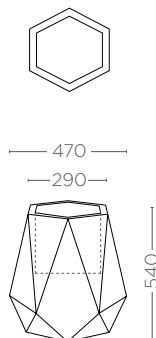

NORMA nuno'ni

KOLEKCJA / KOLLEKTION / COLLECTION / KOLEKCE **STELLA**