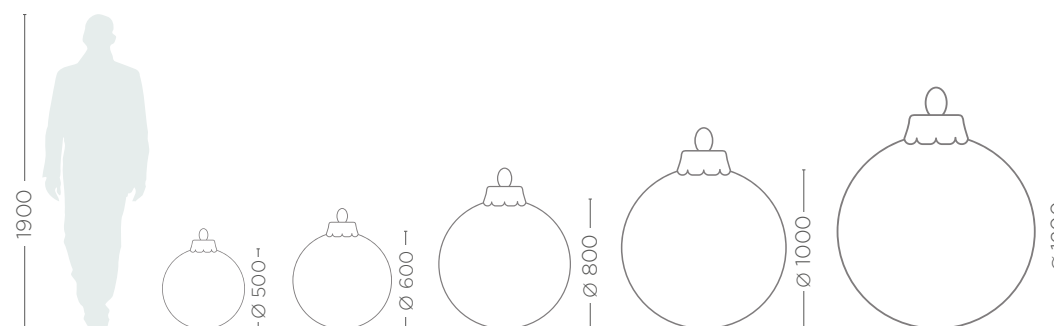

- Tuleja PCV / pierścień – podstawa / stojak krzyżakowy / linka stalowa do powieszenia
- Kolor niestandardowy: RAL +20% ceny podstawowej
- Efekt brokatu: +20% ceny podstawowej

WYMIARY (mm):

MODEL	WYMIARY (mm)*	WAGA (kg)	CENA (zł)
X - MAS BALL 50	Ø 500	6	590
X - MAS BALL 60	Ø 600	8	690
X - MAS BALL 80	Ø 800	12	1 150
X - MAS BALL 100	Ø 1000	17	1 450
X - MAS BALL 120	Ø 1200	25	1 950