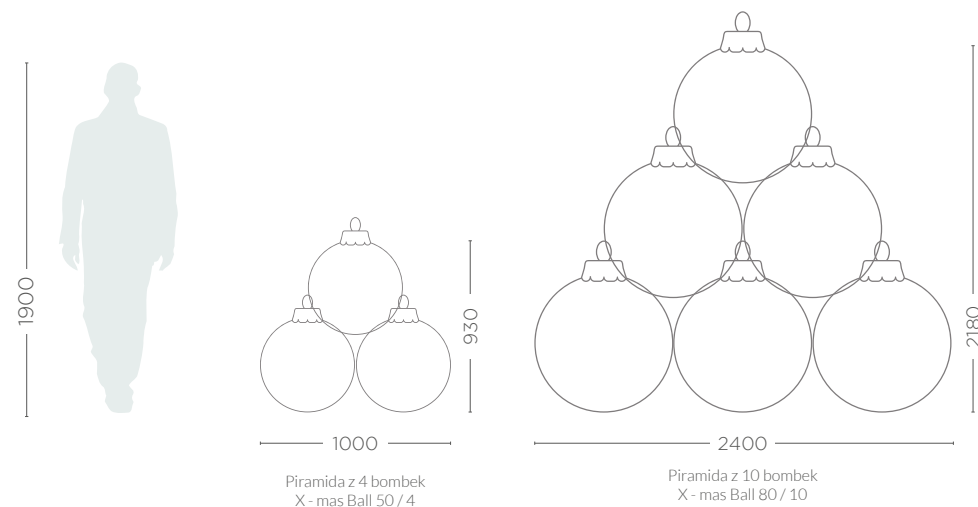

MOŻLIWOŚCI

- kwiatowa misa
- dekoracja uchylona
- dekoracja zamknięta

[kliknij >](#) by zobaczyć więcej na ten temat

WYMIARY:

MODEL	WYMIARY (mm)*	WAGA (kg)	CENA (zł)
EGG 40	Ø 40 x 56 h	1,1 kg	595 zł
EGG 50	Ø 50 x 78 h	1,8 kg	825 zł
EGG 75	Ø 75 x 115 h	3,8 kg	1 045 zł
EGG 100	Ø 100 x 150 h	6,4 kg	1 345 zł

KOLORY:

biały

czerwony

srebrny

MATERIAŁ

fiberglass

SPOSÓB MONTAŻU

piramida

SPOSÓB ARANŻACJI

do wnętrza i na zewnątrz

OPCJE DODATKOWE

- Tuleja PCV
- Kolor niestandardowy: RAL +20% ceny podstawowej
- Efekt brokatu: +20% ceny podstawowej

WARIANTY PIRAMID:

MODEL	WYMIARY a/h (mm)*	WAGA (kg)	CENA (zł)
X - MAS BALL 50 / 4	1000 x 930	3+1	2 960
X - MAS BALL 60 / 4	1200 x 1120	3+1	3 360
X - MAS BALL 80 / 4	1600 x 1490	3+1	5 200
X - MAS BALL 100 / 4	2000 x 1870	3+1	6 400
X - MAS BALL 50 / 10	1500 x 1370	6+3+1	7 400
X - MAS BALL 60 / 10	1800 x 1640	6+3+1	8 400
X - MAS BALL 80 / 10	2400 x 2180	6+3+1	13 000
X - MAS BALL 100 / 10	3000 x 2730	6+3+1	16 000