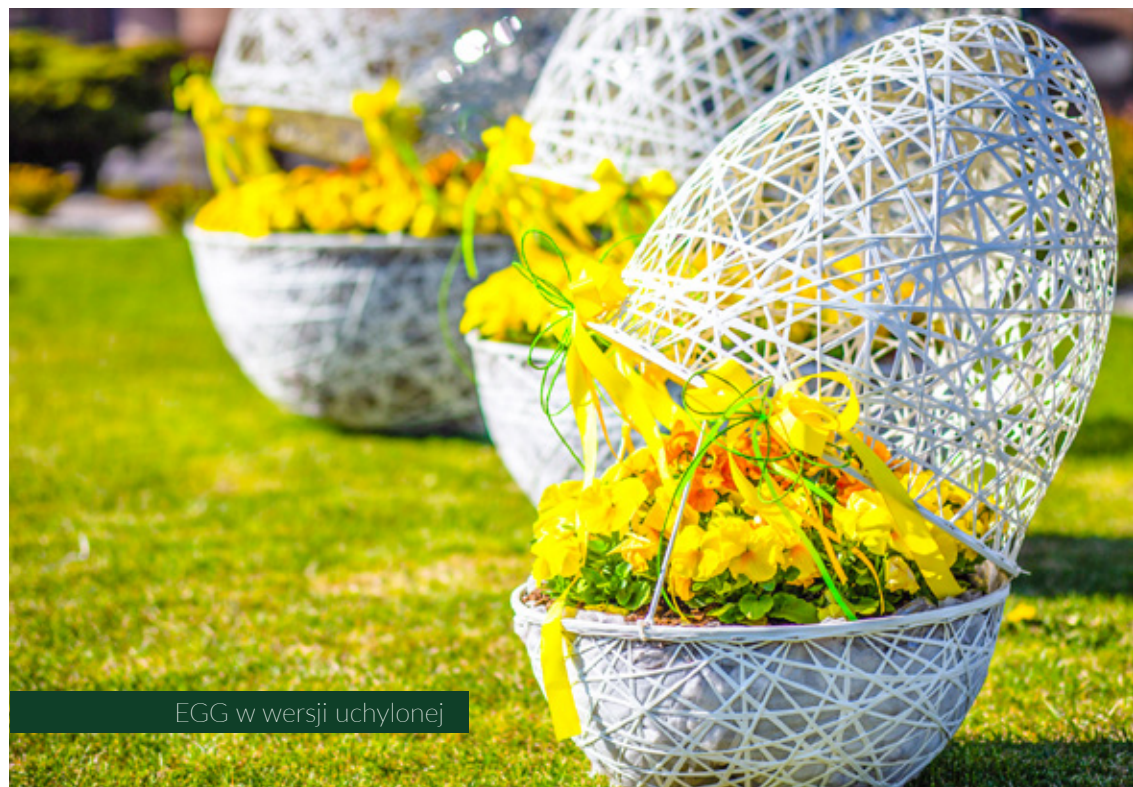

EGG w wersji uchylonej