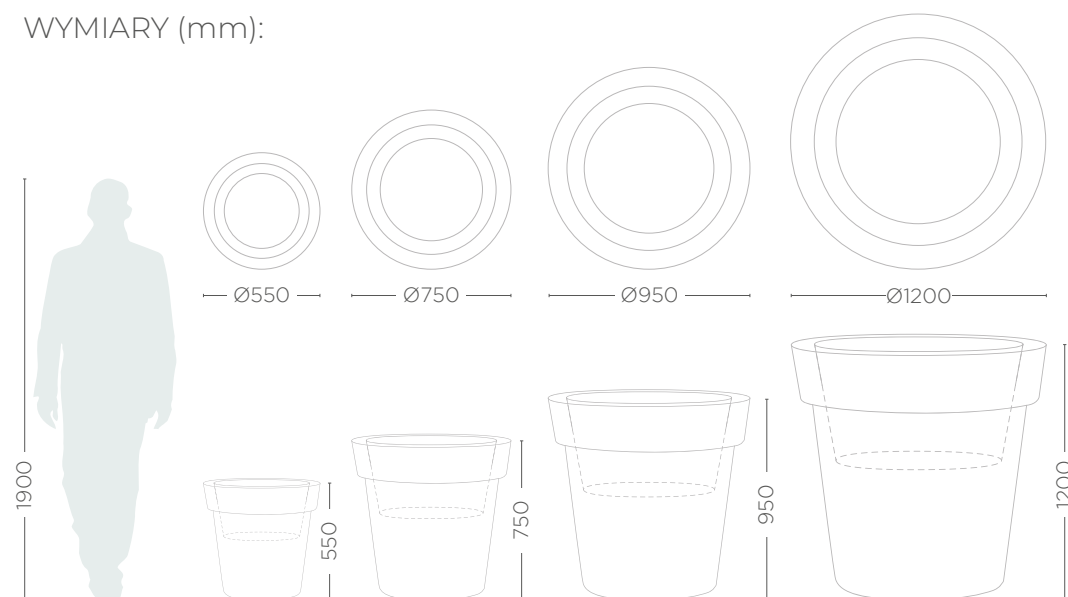

KOLORY:

043 biały 033 transparentny 035 szary 032 antracyt 037 czarny 205 żółty

034 pomarańczowy 050 czerwony 208 niebieski 382 ciemnozielony 383 zielony braz kortenowski

MATERIAŁ

polietylen

W ZESTAWIE

- system podwójnego dna

OPCJE DODATKOWE

- systemy mocowań
- oświetlenie kolekcji light

WYMIARY (mm):

MODEL	WYMIARY (mm)	RANT	GŁĘBOKOŚĆ	POJEMNOŚĆ (l)	WAGA (kg)	CENA (zł)
GIANTO 55	Ø550 x Ø340 x 550h	35 x 120h	550	110	6	349
GIANTO 80	Ø750 x Ø465 x 750h	40 x 170h	750	270	12	699
GIANTO 95	Ø950 x Ø590 x 950h	60 x 215h	950	500	20	1 399
GIANTO 120	Ø1200 x Ø765 x 1200h	85 x 280h	1200	750	33	2 499
GIANTO 55 D	Ø550 x Ø340 x 550h	35 x 120h	250	50	6	349
GIANTO 80 D	Ø750 x Ø465 x 750h	40 x 170h	350	170	12	699
GIANTO 95 D	Ø950 x Ø590 x 950h	60 x 215h	440	360	20	1 399
GIANTO 120 D	Ø1200 x Ø765 x 1200h	85 x 280h	550	400	33	2 999