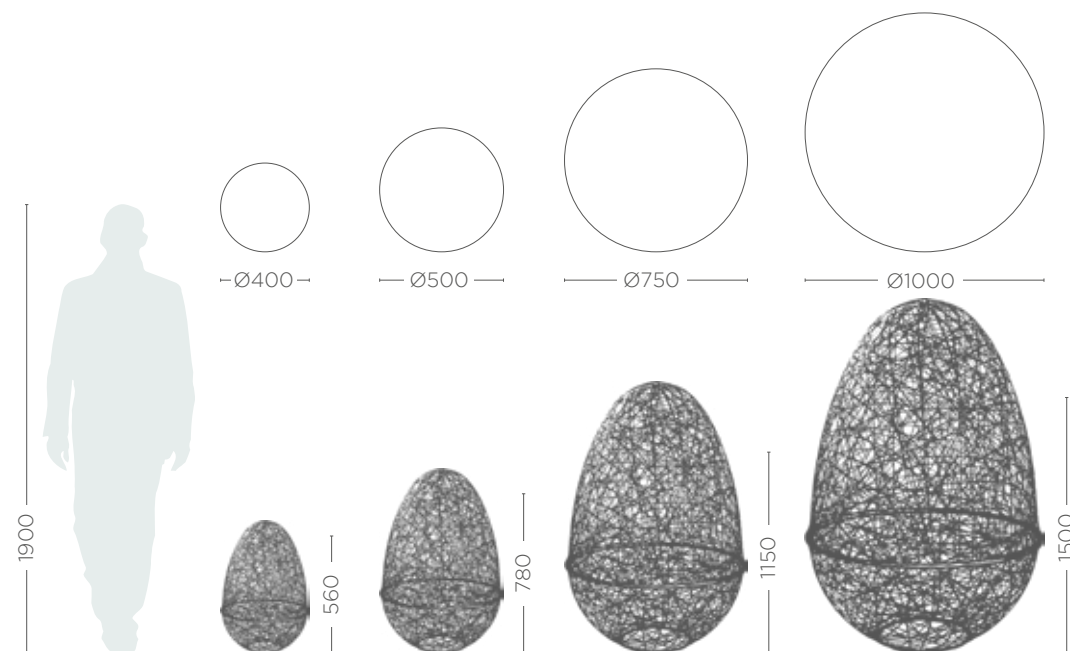

KOLORY:

RAL 9016
biały

MATERIAŁ

włókno
szklane

SPOSÓB ARANŻACJI

do wnętrza i na zewnątrz

POZOSTAŁE KOLORY

+ 20% i 35% ceny
podstawowej

MOŻLIWOŚCI

- kwiatowa misa
- dekoracja uchylona
- dekoracja zamknięta

[kliknij >](#) by zobaczyć więcej na ten temat

WYMIARY:

MODEL	WYMIARY (mm)*	WAGA (kg)	CENA (zł)
EGG 40	Ø 40 x 56 h	1,1 kg	595 zł
EGG 50	Ø 50 x 78 h	1,8 kg	825 zł
EGG 75	Ø 75 x 115 h	3,8 kg	1 045 zł
EGG 100	Ø 100 x 150 h	6,4 kg	1 345 zł