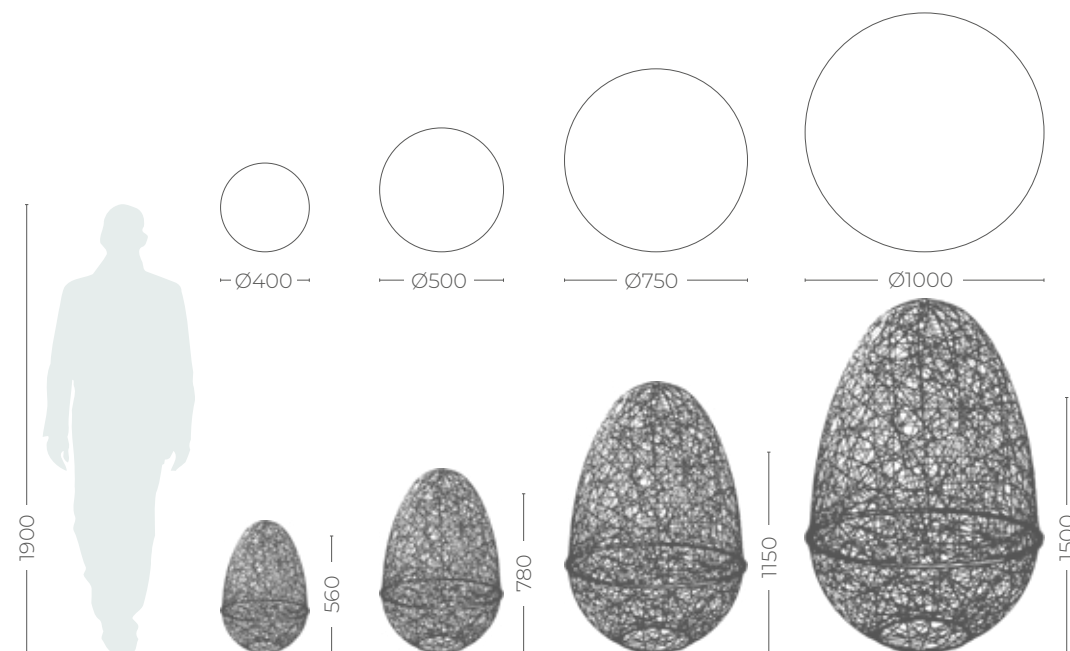

AŻUROWE JAJO EGG

Kolorowe, ażurowe pisanki z żywymi roślinami ozdobnymi przed gmachem Nadleśnictwa lub siedzibą Koła Łowieckiego podkreślą ich bliski naturze charakter.

KOLORY:

RAL 9016
biały

MATERIAŁ

włókno
szklane

SPOSÓB ARANŻACJI

do wnętrza i na zewnątrz

POZOSTAŁE KOLORY

+ 20% i 35% ceny
podstawowej

MOŻLIWOŚCI

- kwiatowa misa
- dekoracja uchylona
- dekoracja zamknięta

[kliknij >](#) by zobaczyć więcej na ten temat

WYMIARY:

MODEL	WYMIARY (mm)*	WAGA (kg)
EGG 40	Ø 40 x 56 h	1,1 kg
EGG 50	Ø 50 x 78 h	1,8 kg
EGG 75	Ø 75 x 115 h	3,8 kg
EGG 100	Ø 100 x 150 h	6,4 kg