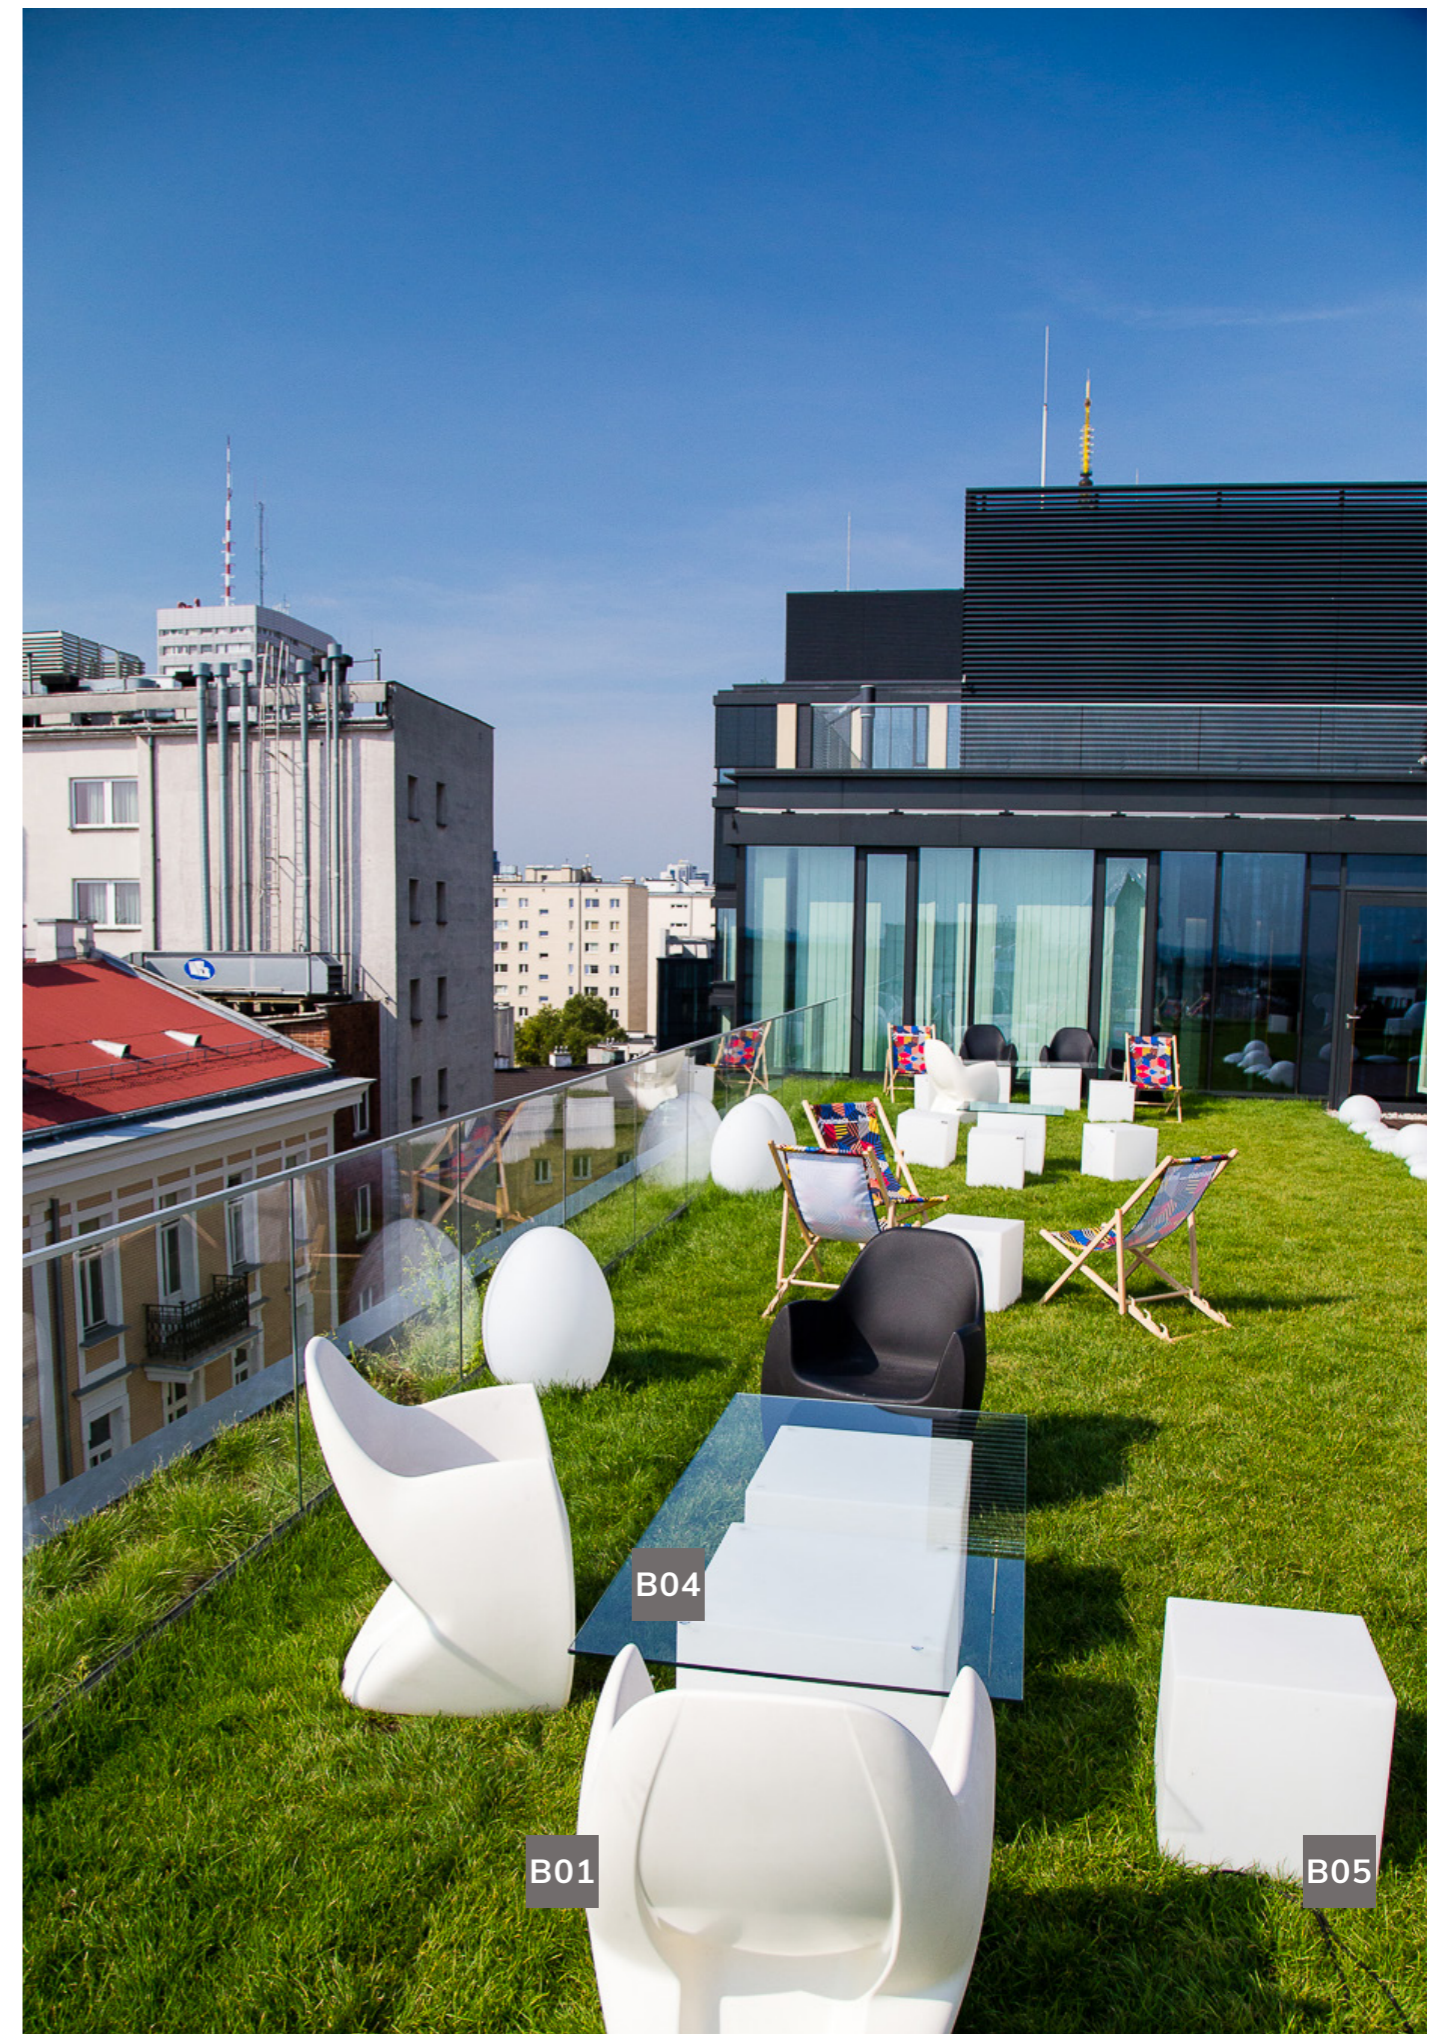

B01 - FOTEL LOFT / B04 - STÓŁ CUBRICK / B05 - LAMPA CUBRICK

B02 - CHEERS BAR / B03 - HOKER SWEEP / B08 - LAMPA MOON

B02

B03

B08

B04

B01

B05