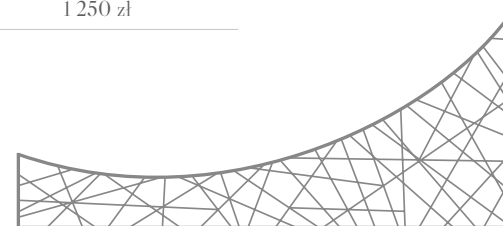

KOLOR STANDARDOWY

MATERIAŁ

Fiberglass

Kod Produktu	Wymiary	Waga	Kolor	Cena
900479	150 x 50 x 80 cm	2 kg	biały	360 zł
900477	200 x 80 x 80 cm	3 kg	biały	580 zł
900476	200 x 120 x 80 cm	4 kg	biały	810 zł
900478	300 x 80 x 80 cm	4 kg	biały	810 zł
900491	300 x 120 x 80 cm	5 kg	biały	1 250 zł