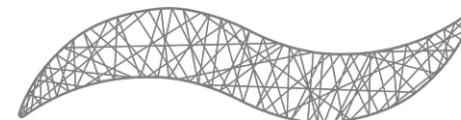

wybierz
rozmiar

dowolne
miejsce

pewność
na lata

niemiecka
jakość

wybierz
swój kolor

WAVE SHARP 2D

FALA SZPIC 2D

SPOSÓB ARANŻACJI

Podwieszenie

OPCJONALNIE

Kolor niestandardowy: RAL

Ozdoby świąteczne: światła LED zimne lub ciepłe z możliwością funkcji flash, bombki różnych wielkości i kolorów, inne

KOLOR STANDARDOWY

MATERIAŁ

Fiberglass

Kod Produktu	Wymiary	Waga	Kolor	Cena
900388	130 x 21,5 cm	0,65 kg	biały	310 zł
900031	200 x 35 cm	1,3 kg	biały	450 zł
900198	200 x 50 cm	1,5 kg	biały	590 zł
900199	270 x 70 cm	2,5 kg	biały	720 zł
900396	300 x 51 cm	3 kg	biały	810 zł

- Sugerowany produkt: Kropla 3D
- Kolor niestandardowy: RAL (+20% ceny podstawowej)

Opiekun Handlowy: ☎ +48 68 455 62 69 ✉ info@terra-pl.eu

Ceny nie zawierają oświetlenia i systemu montażu | Podane ceny są cenami netto (+23% VAT)