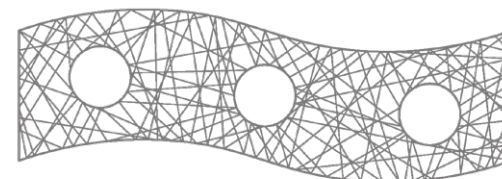

dowolne
miejsce

pewność
na lata

niemiecka
jakość

wyberz
swój kolor

WAVE 2D WITH 3 HOLES

FALA 2D Z TRZEMA OTWORAMI

SPOSÓB ARANŻACJI

Podwieszenie

OPCJONALNIE

Kolor niestandardowy: RAL

Ozdoby świąteczne: światła LED zimne lub ciepłe z możliwością funkcji flash, bombki różnych wielkości i kolorów, inne

KOLOR STANDARDOWY

MATERIAŁ

Fiberglass

Kod Produktu	Wymiary	Waga	Kolor	Cena
900117	70 x 200 cm	2,8 kg	biały	720 zł

- Średnica otworów - Ø 25 cm.
- Kolor niestandardowy: RAL (+20% ceny podstawowej)

Opiekun Handlowy: ☎ +48 68 455 62 69 ✉ info@terra-pl.eu

Ceny nie zawierają oświetlenia i systemu montażu | Podane ceny są cenami netto (+23% VAT)