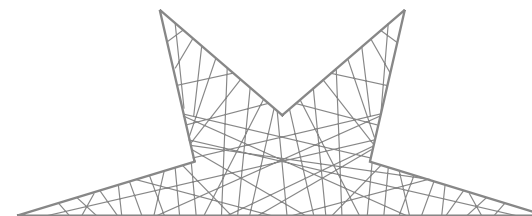

wybierz
rozmiar

dowolne
miejsce

postaw lub
zawieś

pewność
na lata

niemiecka
jakość

wybierz
swój kolor

STAR 2D HALF WITH 4 SPIKES

GWIAZDA 2D 1/2 4-RAMIENNA

SPOSÓB ARANŻACJI

Wolnostojący / podwieszenie

OPCJONALNIE

Kolor niestandardowy: RAL

Ozdoby świąteczne: światła LED zimne lub ciepłe z możliwością funkcji flash, bombki różnych wielkości i kolorów, inne

KOLOR STANDARDOWY

MATERIAŁ

Fiberglass

Kod Produktu	Wymiary	Waga	Kolor	Cena
900355	30 x 60 cm	0,25 kg	biały	180 zł
900354	40 x 80 cm	0,45 kg	biały	225 zł
900356	55 x 110 cm	0,65 kg	biały	270 zł
900380	70 x 140 cm	1 kg	biały	340 zł

- Kolor niestandardowy: RAL (+20% ceny podstawowej)

Opiekun Handlowy: ☎ +48 68 455 62 69 ✉ info@terra-pl.eu

Ceny nie zawierają oświetlenia i systemu montażu | Podane ceny są cenami netto (+23% VAT)