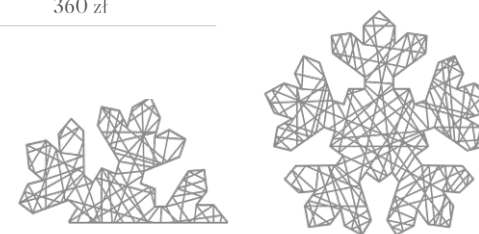

wybierz
rozmiar

dowolne
miejsce

pewność
na lata

niemiecka
jakość

wybierz
swoj kolor

SNOWFLAKE 2D DESIGN „A“ PLATEK ŚNIEGU 2D „A“

SPOSÓB ARANŻACJI

Podwieszenie

OPCJONALNIE

Kolor niestandardowy: RAL

Ozdoby świąteczne: światła LED zimne lub ciepłe z możliwością funkcji flash, bombki różnych wielkości i kolorów, inne

KOLOR STANDARDOWY

MATERIAŁ

Fiberglass

Kod Produktu	Wymiary	Waga	Kolor	Cena
900442	50 cm	0,2 kg	biały	360 zł
900191	80 cm	1 kg	biały	590 zł
900192	120 cm	1,9 kg	biały	770 zł
900193	150 cm	2,8 kg	biały	895 zł
900433 Połówka	25 x 50 cm	0,1 kg	biały	230 zł
900434 Połówka	40 x 80 cm	0,6 kg	biały	360 zł

- Sugerowany produkt: Gwiazda 2D
- Kolor niestandardowy: RAL (+20% ceny podstawowej)

Opiekun Handlowy: ☎ +48 68 455 62 69 ✉ info@terra-pl.eu

Ceny nie zawierają oświetlenia i systemu montażu | Podane ceny są cenami netto (+23% VAT)