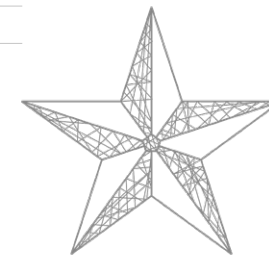

wybierz
rozmiar

dowolne
miejsce

postaw lub
zawieś

pewność
na lata

niemiecka
jakość

wybierz
swój kolor

HOLLOW 3D STAR GWIAZDA 3D ROUND

SPOSÓB ARANŻACJI

Wolnostojący / podwieszenie

OPCJONALNIE

Kolor niestandardowy: RAL

Ozdoby świąteczne: światła LED zimne lub ciepłe z możliwością funkcji flash, bombki różnych wielkości i kolorów, inne

KOLOR STANDARDOWY

MATERIAŁ

Fiberglass

Kod Produktu	Wymiary	Waga	Kolor	Cena
900215 2-częściowa	100 x 36 cm	2,2 kg	biały	1 120 zł
900225 2-częściowa	130 x 52 cm	4,4 kg	biały	1 710 zł
900226 2-częściowa	160 x 68 cm	5,5 kg	biały	2 250 zł
900243 5-częściowa	300 x 85 cm	17,5 kg	biały	6 640 zł
900245 5-częściowa	420 x 120 cm	32,5 kg	biały	8 890 zł

- Kolor niestandardowy: RAL (+20% ceny podstawowej)

Opiekun Handlowy: ☎ +48 68 455 62 69 ✉ info@terra-pl.eu

Ceny nie zawierają oświetlenia i systemu montażu | Podane ceny są cenami netto (+23% VAT)