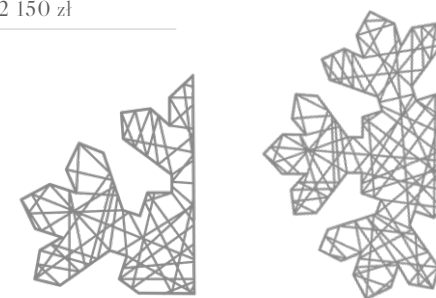

Kod Produktu	Wymiary	Waga	Kolor	Cena
900496 Połówka	120 x 73 cm	1,2 kg	biały	480 zł
900541 Połówka	180 x 116 cm	2 kg	biały	760 zł
900497 Połówka	280 x 170 cm	5 kg	biały	1 250 zł
900542 Ćwiartka	200 x 256 cm	7,5 kg	biały	2 150 zł