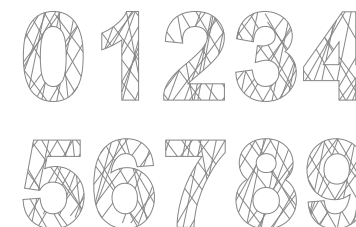

KOLOR STANDARDOWY

MATERIAŁ

Fiberglass

Kod Produktu	Wymiary	Waga	Kolor	Cena
906000 cyfra 0	ca. 60 cm	0,4 kg	biały	295 zł
906001 cyfra 1	ca. 60 cm	0,4 kg	biały	295 zł
906002 cyfra 2	ca. 60 cm	0,4 kg	biały	295 zł
906003 cyfra 3	ca. 60 cm	0,4 kg	biały	295 zł
906004 cyfra 4	ca. 60 cm	0,4 kg	biały	295 zł
906005 cyfra 5	ca. 60 cm	0,4 kg	biały	295 zł
906006 cyfra 6	ca. 60 cm	0,4 kg	biały	295 zł
906007 cyfra 7	ca. 60 cm	0,4 kg	biały	295 zł
906008 cyfra 8	ca. 60 cm	0,4 kg	biały	295 zł
906009 cyfra 9	ca. 60 cm	0,4 kg	biały	295 zł