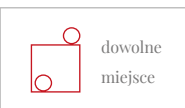

dowolne
miejsce