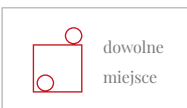

dowolne
miejsce