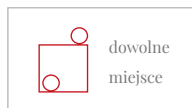

dowolne
miejsce