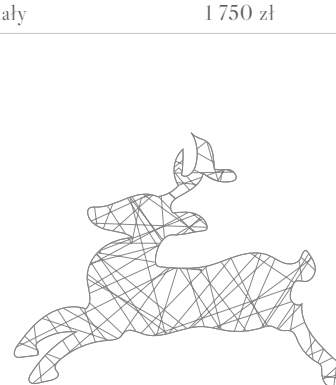

wyberz
rozmiar

dowolne
miejsce

postaw lub
zawieś

pewność
na lata

niemiecka
jakość

wyberz
swój kolor

REINDEER 2D RENIFER 2D

SPOSÓB ARANŻACJI

Wolnostojący / podwieszenie

OPCJONALNIE

Kolor niestandardowy: RAL

Ozdoby świąteczne: światła LED zimne lub ciepłe z możliwością funkcji flash, bombki różnych wielkości i kolorów, inne

KOLOR STANDARDOWY

MATERIAŁ

Fiberglass

Kod Produktu	Wymiary	Waga	Kolor	Cena
900291 Renifer skaczący	178 x 140 cm	3 kg	biały	1 750 zł
900483 Renifer stojący	300 x 150 cm	5 kg	biały	1 750 zł

- Kolor niestandardowy: RAL (+20% ceny podstawowej)

Opiekun Handlowy: ☎ +48 68 455 62 69 ✉ info@terra-pl.eu

Ceny nie zawierają oświetlenia i systemu montażu | Podane ceny są cenami netto (+23% VAT)