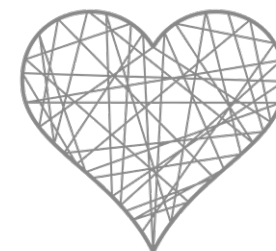

wybierz
rozmiar

dowolne
miejsce

postaw lub
zawieś

pewność
na lata

niemiecka
jakość

wybierz
swój kolor

HEART 2D SERCE 2D

SPOSÓB ARANŻACJI

Wolnostojący / podwieszenie

OPCJONALNIE

Kolor niestandardowy: RAL

Ozdoby świąteczne: światła LED zimne lub ciepłe z możliwością funkcji flash, bombki różnych wielkości i kolorów, inne

KOLOR STANDARDOWY

MATERIAŁ

Fiberglass

Kod Produktu	Wymiary	Waga	Kolor	Cena
900118	50 cm	0,4 kg	biały	250 zł
900049	100 cm	1 kg	biały	410 zł
900506 2-częściowe	300 x 300 cm	10 kg	biały	3 590 zł

- Kolor niestandardowy: RAL (+20% ceny podstawowej)

Opiekun Handlowy: ☎ +48 68 455 62 69 ✉ info@terra-pl.eu

Ceny nie zawierają oświetlenia i systemu montażu | Podane ceny są cenami netto (+23% VAT)