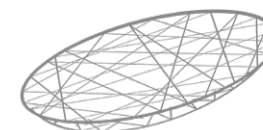

- Kolor niestandardowy: RAL (+20% ceny podstawowej)

Opiekun Handlowy: ☎ +48 68 455 62 69 ✉ info@terra-pl.eu

Ceny nie zawierają oświetlenia i systemu montażu | Podane ceny są cenami netto (+23% VAT)