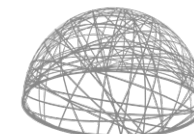

KULA 3D I PÓLKULA 3D

wyberz
rozmiar

dowolne
miejsce

postaw lub
zawieś

pewność
na lata

niemiecka
jakość

wyberz
swój kolor

GLOBUS I GLOBUS 1/2 KULA 3D I PÓLKULA 3D

MATERIAŁ

Fiberglass

Kod Produktu	Wymiary	Waga	Kolor	Cena	
560018	Półkula 3D mini	Ø 8 cm	0,015 kg	biały	45 zł
560019	Półkula 3D mini	Ø 16 cm	0,045 kg	biały	70 zł
560016	Półkula 3D	Ø 25 cm	0,2 kg	biały	200 zł
560015	Półkula 3D	Ø 40 cm	0,4 kg	biały	235 zł
560011	Półkula 3D	Ø 50 cm	0,6 kg	biały	325 zł
560014	Półkula 3D	Ø 75 cm	1,3 kg	biały	360 zł
560012	Półkula 3D	Ø 100 cm	2,2 kg	biały	446 zł
560017	Półkula 3D	Ø 130 cm	4,8 kg	biały	670 zł
560022	Półkula 3D	Ø 160 cm	6 kg	biały	1 120 zł
560010	Półkula 3D	Ø 190 cm	7,5 kg	biały	1 345 zł
570015	Półkula 3D z podstawą	19 cm × Ø 40 cm	0,4 kg	biały	220 zł
570011	Półkula 3D z podstawą	25 cm × Ø 50 cm	0,6 kg	biały	295 zł
570014	Półkula 3D z podstawą	37 cm × Ø 75 cm	1,3 kg	biały	360 zł
570012	Półkula 3D z podstawą	50 cm × Ø 100 cm	2,2 kg	biały	445 zł